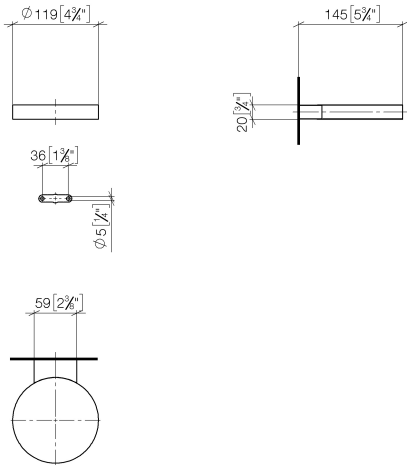

83 410 979 Produktversion ab 01.10.2023

- Breite 120 mm
- Höhe 20 mm
- Ausladung 145 mm

	Chrom	83 410 979-00
	Platin gebürstet	83 410 979-06
	Platin	83 410 979-08
	Messing (23kt Gold)	83 410 979-09
	Weiß matt	83 410 979-10
	Dark Brass matt	83 410 979-16
	Dark Bronze matt	83 410 979-17
	Dark Chrome	83 410 979-19
	Light Gold	83 410 979-26
	Light Gold gebürstet	83 410 979-27
	Messing gebürstet (23kt Gold)	83 410 979-28
	Schwarz matt	83 410 979-33
	Bronze gebürstet	83 410 979-42
	Champagne gebürstet (22kt Gold)	83 410 979-46
	Champagne (22kt Gold)	83 410 979-47
	Chrom gebürstet	83 410 979-93
	Dark Platinum gebürstet	83 410 979-99

83 410 979 Produktversion ab 01.10.2023

mm [inches]

83 410 979 Produktversion ab 01.10.2023

Ersatzteile für die
anderen
Oberflächenvarianten
finden Sie hier: Platin
gebürstet

Ersatzteilstückliste

Nr.	Artikelnummer	Benennung	Verbaumenge	Lieferzeit
1	08 17 97 570-00	Seifenschale Ø 120 x 20 mm - Chrom	1,00	10
3	08 17 30 502-00	Halter für Seifenschale 60 x 34 x 20 mm - Chrom	1,00	10
6	09 17 20 030 90	Befestigung Wandhalter 46 x 22 x 12 mm -	1,00	2
5	05 30 31 025 00 90	Befestigung Schraube Halbrundkopf 4,5 x 60 mm -	1,00	2
2	09 31 11 002 90	Befestigung Gewindestift mit Innensechskant M8 x 10 mm -	1,00	2
4	09 30 30 080 90	Befestigung Zylinderschraube mit Innensechskant niedriger Kopf M4 x 12 mm -	2,00	2