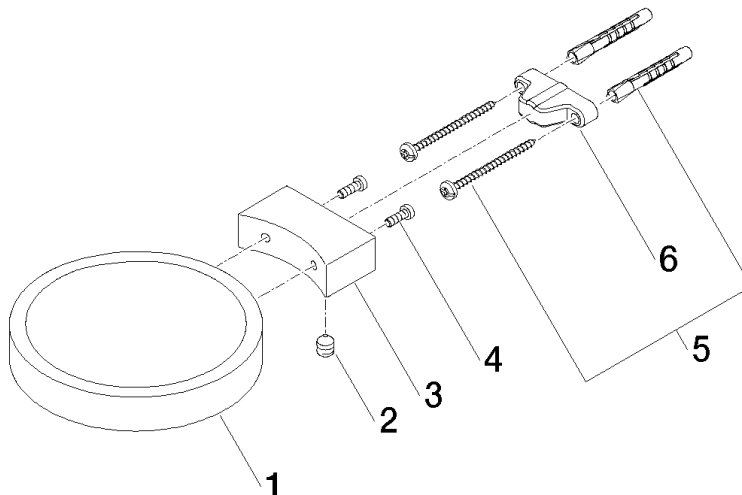

83 410 979 Produktversion ab 01.10.2023

- Breite 120 mm
- Höhe 20 mm
- Ausladung 145 mm

	Chrom	83 410 979-00
	Platin gebürstet	83 410 979-06
	Platin	83 410 979-08
	Messing (23kt Gold)	83 410 979-09
	Weiß matt	83 410 979-10
	Dark Brass matt	83 410 979-16
	Dark Bronze matt	83 410 979-17
	Dark Chrome	83 410 979-19
	Light Gold	83 410 979-26
	Light Gold gebürstet	83 410 979-27
	Messing gebürstet (23kt Gold)	83 410 979-28
	Schwarz matt	83 410 979-33
	Bronze gebürstet	83 410 979-42
	Champagne gebürstet (22kt Gold)	83 410 979-46
	Champagne (22kt Gold)	83 410 979-47
	Chrom gebürstet	83 410 979-93
	Dark Platinum gebürstet	83 410 979-99

83 410 979 Produktversion ab 01.10.2023

mm [inches]

83 410 979 Produktversion ab 01.10.2023

Ersatzteile für die
anderen
Oberflächenvarianten
finden Sie hier: Platin
gebürstet

Ersatzteilstückliste

Nr.	Artikelnummer	Benennung	Verbaumenge	Lieferzeit
1	08 17 97 570-00	Seifenschale Ø 120 x 20 mm - Chrom	1,00	10
3	08 17 30 502-00	Halter für Seifenschale 60 x 34 x 20 mm - Chrom	1,00	10
6	09 17 20 030 90	Befestigung Wandhalter 46 x 22 x 12 mm -	1,00	2
5	05 30 31 025 00 90	Befestigung Schraube Halbrundkopf 4,5 x 60 mm -	1,00	2
2	09 31 11 002 90	Befestigung Gewindestift mit Innensechskant M8 x 10 mm -	1,00	2
4	09 30 30 080 90	Befestigung Zylinderschraube mit Innensechskant niedriger Kopf M4 x 12 mm -	2,00	2