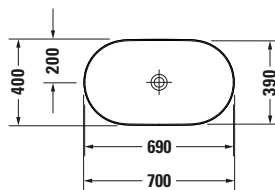

Aufsatzbecken

Basis Angaben	
Langbezeichnung	Duravit Luv Aufsatzbecken 700 mm Weiß Hochglanz, Anzahl Hahnlöcher pro Waschplatz: 0, Geschliffen – 0379700000

Spezifikationen	
Farbe	
Farbwert	Weiß
Innenfarbe	Weiß
Aussenfarbe	Weiß
Glanzgrad	Hochglanz
Glanzgrad Innen	Hochglanz
Glanzgrad Außen	Hochglanz
Material	
Material	Keramik

Features	
Waschtisch	
Geschliffen	✓

Logistik	
Artikelgewicht	11,3 kg

Passende Produkte	
Passende Artikel	
	Designsiphon # 005036 Universal
	Designsiphon # 0050364600 Universal
	Designsiphon # 0050361000 Universal

Beschreibungstexte	
Ausschreibungstext	Duravit Luv Aufsatzbecken Weiß Hochglanz 700 mm, Designer: Cecilie Manz, DuraCeram®, Aufsatz, Ohne Überlauf, Position Ablauf: Mitte, Geschliffen, Anzahl Becken: 1, Beckenform: Oval, Position Becken: Mitte, Position Hahnloch: Ohne, Weiß Hochglanz, Geeignet für Möbel, Inkl. Keramische Ventilabdeckhaube, Inkl. Schaftventil, CE-Kennzeichen-1: EN 14688, EAN Nr.: 4053424900926, Artikelgewicht: 11,3 kg, Beckenbreite: 690 mm, Beckentiefe: 390 mm, Abmessungen (Breite / Länge x Tiefe / Breite x Höhe): 700 x 400 x 140 mm, Artikel Nr.: 0379700000