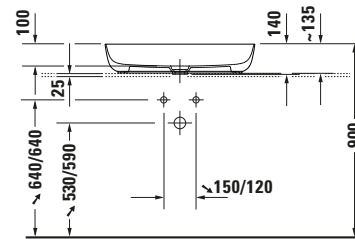

Aufsatzbecken

Basis Angaben	
Langbezeichnung	Duravit Luv Aufsatzbecken 700 mm Weiß Hochglanz, Anzahl Hahnlöcher pro Waschplatz: 0, Geschliffen – 0379700000

Spezifikationen	
Farbe	
Farbwert	Weiß
Innenfarbe	Weiß
Aussenfarbe	Weiß
Glanzgrad	Hochglanz
Glanzgrad Innen	Hochglanz
Glanzgrad Außen	Hochglanz
Material	
Material	Keramik

Features	
Waschtisch	
Geschliffen	✓

Logistik	
Artikelgewicht	11,3 kg

Passende Produkte	
Passende Artikel	
	Designsiphon # 005036 Universal
	Designsiphon # 0050364600 Universal
	Designsiphon # 0050361000 Universal

Beschreibungstexte	
Ausschreibungstext	Duravit Luv Aufsatzbecken Weiß Hochglanz 700 mm, Designer: Cecilie Manz, DuraCeram®, Aufsatz, Ohne Überlauf, Position Ablauf: Mitte, Geschliffen, Anzahl Becken: 1, Beckenform: Oval, Position Becken: Mitte, Position Hahnloch: Ohne, Weiß Hochglanz, Geeignet für Möbel, Inkl. Keramische Ventilabdeckhaube, Inkl. Schaftventil, CE-Kennzeichen-1: EN 14688, EAN Nr.: 4053424900926, Artikelgewicht: 11,3 kg, Beckenbreite: 690 mm, Beckentiefe: 390 mm, Abmessungen (Breite / Länge x Tiefe / Breite x Höhe): 700 x 400 x 140 mm, Artikel Nr.: 0379700000