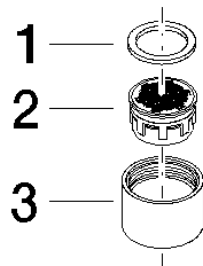

	Chrom	90 23 01 024 00-00
	Gold (23,9kt)	90 23 01 024 00-01
	Platin gebürstet	90 23 01 024 00-06
	Platin	90 23 01 024 00-08
	Messing (23kt Gold)	90 23 01 024 00-09
	Weiß matt	90 23 01 024 00-10
	schwarz	90 23 01 024 00-13
	Dark Brass matt	90 23 01 024 00-16
	Dark Bronze matt	90 23 01 024 00-17
	Dark Chrome	90 23 01 024 00-19
	Light Gold gebürstet	90 23 01 024 00-27
	Messing gebürstet (23kt Gold)	90 23 01 024 00-28
	Rot	90 23 01 024 00-29
	Schwarz matt	90 23 01 024 00-33
	Dark Brass gebürstet	90 23 01 024 00-39
	Bronze gebürstet	90 23 01 024 00-42
	Champagne gebürstet (22kt Gold)	90 23 01 024 00-46
	Champagne (22kt Gold)	90 23 01 024 00-47
	Cyprum	90 23 01 024 00-49
	cyprum matt	90 23 01 024 00-56
	Chrom gebürstet	90 23 01 024 00-93
	Dark Platinum gebürstet	90 23 01 024 00-99

Luftsprudler M22x1-IG - Chrom

ERSATZTEILE

90 23 01 024 00 Produktversion ab 01.04.2025

Luftsprudler M22x1-IG - Chrom

ERSATZTEILE

90 23 01 024 00 Produktversion ab 01.04.2025

90 23 01 024 00 Produktversion ab 01.04.2025

Ersatzteile für die
anderen
Oberflächenvarianten
finden Sie hier: Gold
(23,9kt)

Ersatzteilstückliste

Nr.	Artikelnummer	Benennung	Verbaumenge	Lieferzeit
2	09 29 03 052 90	Luftsprudlereinsatz 27-30 l/min. -	1,00	-
	Ersatzteil nicht mehr bestellbar, bitte bestellen Sie den Nachfolgeartikel			
	09290301090	Luftsprudlereinsatz M18 8,3 l/min. -		
1	09 14 05 005 90	Dichtung NBR 70 20,8 x 16,0 x 1,5 mm -	1,00	2
3	09 23 01 024-00	Luftsprudlerhülse Ø 25 x 17 mm - Chrom	1,00	10