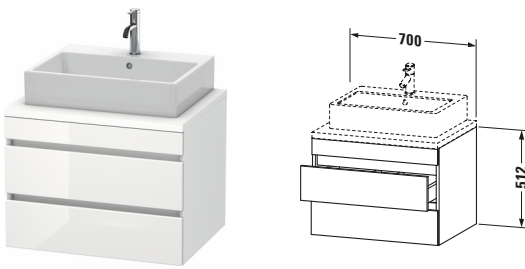

Konsolenwaschtischunterbau wandhängend

Basis Angaben	
Langbezeichnung	Duravit DuraStyle Konsolenwaschtischunterbau wandhängend, Weiß Hochglanz, Rechteckig, Anzahl Schubkästen: 2 – DS531602218

Spezifikationen	
Anzahl Schubkästen	2
Für Anzahl Waschtische	1
Montagegrad	Montiert
Waschplatz	
Position Becken	Mitte
Montage	
Montageart	Konsolenmontage / Wandhängend / Wandmontage
Farbe	
Farbwert	Weiß
Glanzgrad	Hochglanz
Front	
Farbwert Front	Weiß
Glanzgrad Front	Hochglanz
Korpus	
Glanzgrad Korpus	Matt
Material Korpus	Hochverdichtete Dreischicht-Holzspanplatte
Oberfläche Korpus	Dekor
Griff	
Ausführung Griff	Grifflos

Features	
Inneneinteilung	Optional
Selbsteinzug mit Dämpfung	✓
Siphonausschnitt	✓
Schürze	✓

Lieferumfang	
Montage	
Inkl. Befestigungsmaterial	✓
Technische Dokumentation	
Inkl. Montageanleitung	digital und gedruckt

Logistik	
Artikelgewicht	23,6 kg
Verkaufsverpackung	
Art Verkaufsverpackung	Karton
Menge / Verkaufsverpackung	1 Stk.
Ab Werk verpackt	✓
Breite Verkaufsverpackung inkl. Artikel	721 mm
Höhe Verkaufsverpackung inkl. Artikel	760 mm
Tiefe Verkaufsverpackung inkl. Artikel	625 mm
Gewicht Verkaufsverpackung inkl. Artikel	30 kg
Anzahl Packstücke	1

Vermaßung	
Breite / Länge	700 mm
Höhe	512 mm
Tiefe / Breite	548 mm
Min. Wandabstand	20 mm

Passende Produkte	
Passende Artikel	
	Raumsparsiphon # 005076 Universal
	Inneneinteilung # UV9846 Universal
Notwendige Artikel	
	Konsole # DS103C DuraStyle
	Konsole # DS107C DuraStyle
	Konsole # DS102C DuraStyle
	Konsole # DS106C DuraStyle