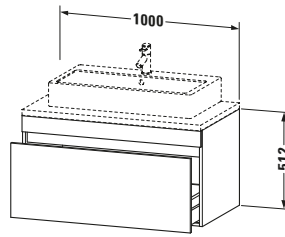

Konsolenwaschtischunterbau wandhängend

Basis Angaben	
Langbezeichnung	Duravit DuraStyle Konsolenwaschtischunterbau wandhängend, Graphit Matt, Rechteckig, Anzahl Auszüge: 1 – DS531404949

Spezifikationen	
Anzahl Auszüge	1
Für Anzahl Waschtische	1
Montagegrad	Montiert

Waschplatz	
Position Becken	Mitte

Montage	
Montageart	Konsolenmontage / Wandhängend / Wandmontage

Farbe	
Farbwert	Graphit
Glanzgrad	Matt

Front	
Farbwert Front	Graphit
Glanzgrad Front	Matt

Korpus	
Glanzgrad Korpus	Matt
Material Korpus	Hochverdichtete Dreischicht-Holzspanplatte
Oberfläche Korpus	Dekor

Griff	
Ausführung Griff	Grifflos

Features	
Inneneinteilung	Optional
Selbsteinzug mit Dämpfung	✓

Lieferumfang	
Montage	
Inkl. Befestigungsmaterial	✓
Technische Dokumentation	
Inkl. Montageanleitung	digital und gedruckt

Logistik	
Artikelgewicht	28 kg
Verkaufsverpackung	
Art Verkaufsverpackung	Karton
Menge / Verkaufsverpackung	1 Stk.
Ab Werk verpackt	✓
Breite Verkaufsverpackung inkl. Artikel	670 mm
Höhe Verkaufsverpackung inkl. Artikel	1070 mm
Tiefe Verkaufsverpackung inkl. Artikel	630 mm
Gewicht Verkaufsverpackung inkl. Artikel	35 kg
Anzahl Packstücke	1

Vermaßung	
Breite / Länge	1000 mm
Höhe	512 mm
Tiefe / Breite	548 mm
Min. Wandabstand	20 mm

Passende Produkte	
Passende Artikel	
	Raumsparsiphon # 005076 Universal
	Inneneinteilung # UV9846 Universal

Notwendige Artikel	
	Konsole # DS103C DuraStyle
	Konsole # DS107C DuraStyle
	Konsole # DS102C DuraStyle
	Konsole # DS106C DuraStyle

Weitere Informationen finden Sie hier

<https://pro.duravit.de/p/DS531404949>