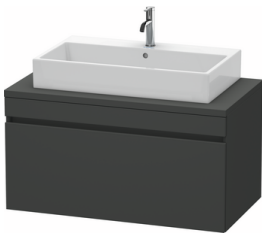

Konsolenwaschtischunterbau wandhängend

Basis Angaben	
Langbezeichnung	Duravit DuraStyle Konsolenwaschtischunterbau wandhängend, Graphit Matt, Rechteckig, Anzahl Auszüge: 1 – DS531404949

Spezifikationen	
Anzahl Auszüge	1
Für Anzahl Waschtische	1
Montagegrad	Montiert

Waschplatz	
Position Becken	Mitte

Montage	
Montageart	Konsolenmontage / Wandhängend / Wandmontage

Farbe	
Farbwert	Graphit
Glanzgrad	Matt

Front	
Farbwert Front	Graphit
Glanzgrad Front	Matt

Korpus	
Glanzgrad Korpus	Matt
Material Korpus	Hochverdichtete Dreischicht-Holzspanplatte
Oberfläche Korpus	Dekor

Griff	
Ausführung Griff	Grifflos

Features	
Inneneinteilung	Optional
Selbsteinzug mit Dämpfung	✓

Lieferumfang	
Montage	
Inkl. Befestigungsmaterial	✓
Technische Dokumentation	
Inkl. Montageanleitung	digital und gedruckt

Vermaßung	
Breite / Länge	1000 mm
Höhe	512 mm
Tiefe / Breite	548 mm
Min. Wandabstand	20 mm

Passende Produkte	
Passende Artikel	
	Raumsparsiphon # 005076 Universal
	Inneneinteilung # UV9846 Universal

Notwendige Artikel	
	Konsole # DS103C DuraStyle
	Konsole # DS107C DuraStyle
	Konsole # DS102C DuraStyle
	Konsole # DS106C DuraStyle