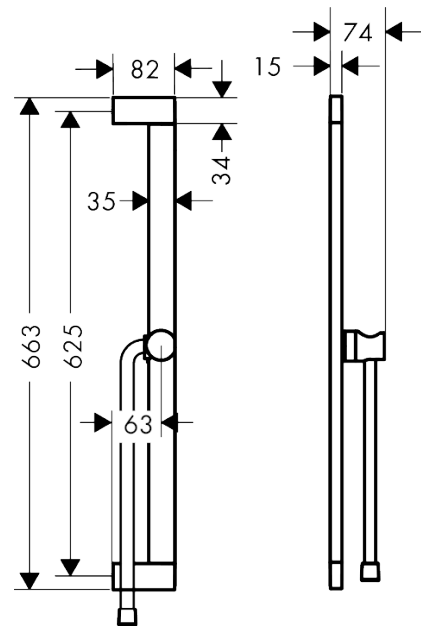

Unica

Brausenstange S Puro 65 cm mit Easy Slide Handbrausenhalter und Brausenschlauch

Oberfläche: **Brushed Bronze** Artikelnummer: **24402140**

Beschreibung

Merkmale

- besteht aus: Brausenstange, Handbrausehalterung, Brausenschlauch
- schwenkbare Brausestange
- brauseseitiger Drehwirbel gegen lästiges Verdrehen des Brauseschlauches
- Schlauchmutter: für Brauseschläuche mit einer konischen Mutter
- Gesamtlänge Brausestange: 663 mm
- Profil Brausestange: rund
- Bohrabstand: 625 mm
- Länge Brausenschlauch: 1600 mm
- Handbrausehalterung aus Kunststoff/Metall, Handbrausehalterung für rechts- und linksseitige Montage
- Handbrausehalterung mit Arretierung
- Handbrausehalterung stufenlos verstellbar
- Wandstützen aus Kunststoff

Artikeldetails

ST-Nr.	6531 880.461
TEAM-Nr.	757069.186
Preis exkl. MwSt.	355.00 CHF

Produktabbildung

Maßzeichnung

Unica

Brausenstange S Puro 65 cm mit Easy Slide Handbrausenhalter und Brausenschlauch

Oberfläche: **Brushed Bronze** Artikelnummer: **24402140**

Explosionszeichnung

Baujahr: >07/23

Unica

Brausenstange S Puro 65 cm mit Easy Slide Handbrausenhalter und Brausenschlauch

Oberfläche: **Brushed Bronze** Artikelnummer: **24402140**

Ersatzteilliste

Baujahr: >07/23

Pos.	Beschreibung	Artikelnummer	Preis	VE
1	-	87143140	28.10 CHF	1
2	Befestigungsteile	94726000	23.05 CHF	1
3	Fliesenausgleichsscheibe 7 mm	94728000	8.65 CHF	1
4	Schieber kompl.	94727140	192.40 CHF	1
5	Brauseschlauch Isiflex'B 1,60 m	28276140	-	1