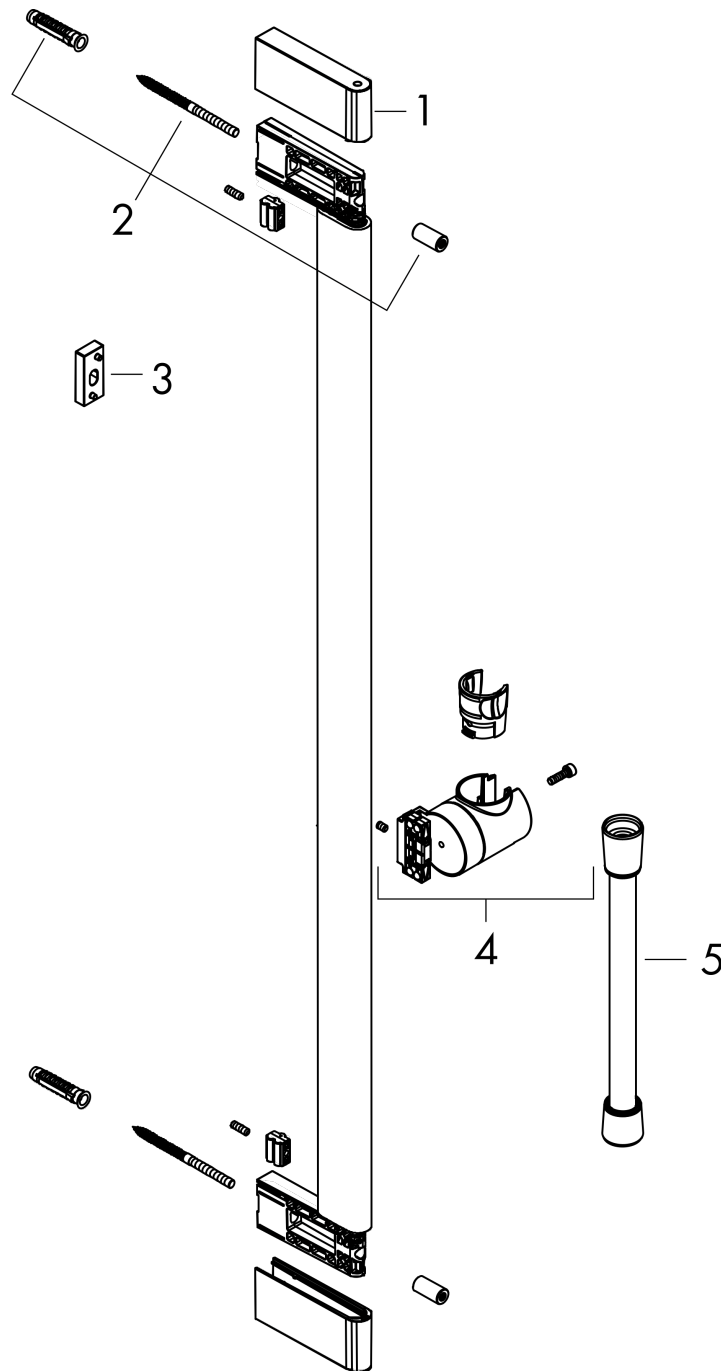

Unica

Brausenstange S Puro 65 cm mit Easy Slide Handbrausenhalter und Brausenschlauch

Oberfläche: **Brushed Bronze** Artikelnummer: **24402140**

Beschreibung

Merkmale

- besteht aus: Brausenstange, Handbrausehalterung, Brausenschlauch
- schwenkbare Brausestange
- brauseseitiger Drehwirbel gegen lästiges Verdrehen des Brauseschlauches
- Schlauchmutter: für Brauseschläuche mit einer konischen Mutter
- Gesamtlänge Brausestange: 663 mm
- Profil Brausestange: rund
- Bohrabstand: 625 mm
- Länge Brausenschlauch: 1600 mm
- Handbrausehalterung aus Kunststoff/Metall, Handbrausehalterung für rechts- und linksseitige Montage
- Handbrausehalterung mit Arretierung
- Handbrausehalterung stufenlos verstellbar
- Wandstützen aus Kunststoff

Artikeldetails

ST-Nr.	6531 880.461
TEAM-Nr.	757069.186
Preis exkl. MwSt.	355.00 CHF

Produktabbildung

Maßzeichnung

Unica

Brausenstange S Puro 65 cm mit Easy Slide Handbrausenhalter und Brausenschlauch

Oberfläche: **Brushed Bronze** Artikelnummer: **24402140**

Explosionszeichnung

Baujahr: >07/23

Unica

Brausenstange S Puro 65 cm mit Easy Slide Handbrausenhalter und Brausenschlauch

Oberfläche: **Brushed Bronze** Artikelnummer: **24402140**

Ersatzteilliste

Baujahr: >07/23

Pos.	Beschreibung	Artikelnummer	Preis	VE
1	-	87143140	28.10 CHF	1
2	Befestigungsteile	94726000	23.05 CHF	1
3	Fliesenausgleichsscheibe 7 mm	94728000	8.65 CHF	1
4	Schieber kompl.	94727140	192.40 CHF	1
5	Brauseschlauch Isiflex'B 1,60 m	28276140	-	1