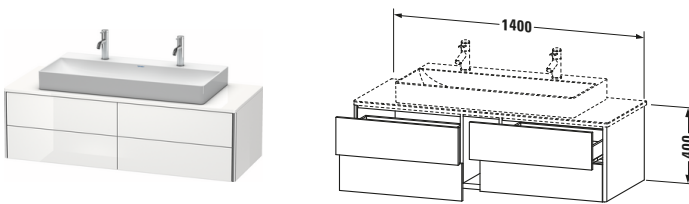

**Konsolenwaschtischunterbau wandhängend**

Basis Angaben	
Langbezeichnung	Duravit XSquare Konsolenwaschtischunterbau wandhängend, Weiß Hochglanz, Rechteckig, Anzahl Ausschnitte: 1, Anzahl Schubkästen: 4, Tip-on Technik – XS4915M2222

Spezifikationen	
Anzahl Ausschnitte	1
Anzahl Schubkästen	4
Für Anzahl Waschtische	1
Montagegrad	Montiert

Waschplatz	
Position Becken	Mitte

Montage	
Montageart	Wandhängend / Wandmontage

Farbe	
Farbwert	Weiß
Glanzgrad	Hochglanz

Profil	
Farbe Profil	Chrom
Glanzgrad Profil	Hochglanz
Material Profil	Aluminium

Features	
Tip-on Technik	✓
Einrichtungssystem	Optional
Selbsteinzug mit Dämpfung	✓
Siphonausschnitt	✓
Schürze	✓

Lieferumfang	
Montage	
Inkl. Befestigungsmaterial	✓
Technische Dokumentation	
Inkl. Montageanleitung	digital und gedruckt

Vermaßung	
Breite / Länge	1400 mm
Höhe	400 mm
Tiefe / Breite	548 mm
Min. Wandabstand	0 mm

**Passende Produkte**

Passende Artikel	
	Einrichtungssystem Set # UV0511 Universal
	Raumsparsiphon # 005076 Universal
	Konsole # XS060G XSquare
	Konsole # XS061G XSquare
Notwendige Artikel	
	Konsole # XS060G XSquare
	Konsole # XS061G XSquare