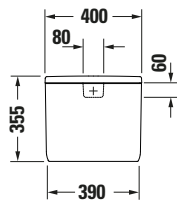

Spülkasten

Basis Angaben

Langbezeichnung	Duravit Qatego Spülkasten, 180 mm, Weiß Hochglanz, Inkl. Innengarnitur, 6/3 l, Dual Flush – 0947100005
-----------------	--

Spezifikationen

Material	
Material	Keramik
Farbe	
Farbwert	Weiß
Glanzgrad	Hochglanz
Spülung	
Unified Water Label (UWL) Klasse	2
Große Spülwassermenge	6 l
Bedienung	
Spülbedienung	Drücker
Wasseranschluss	
Anschlussmaß Wasseranschluss	3/8"
Position Wasseranschluss	Unten links
Relevante Zertifikate	
Unified Water Label (UWL) Klasse	2

Logistik

Artikelgewicht	0,999 kg
----------------	----------

Passende Produkte
Passende Artikel

	Nachrüstgarnitur # 0076290000 Universal
--	---

Beschreibungstexte

Ausschreibungstext	Duravit Qatego Spülkasten Weiß 180 mm, Designer: Studio F. A. Porsche, Sanitärkeramik, Spülart: Dual Flush, Position Wasseranschluss: Unten links 3/8", Anschlussmaß Wasseranschluss: 3/8", Anschlussart Wasseranschluss: Aussengewinde, Bedienungsart: Drücker, Große Spülwassermenge: 6 l, Kleine Spülwassermenge: 3 l, Inkl. Innengarnitur, Unified Water Label (UWL) Klasse: 2, CE-Kennzeichen-1: EN 997, EAN Nr.: 4067116305319, Artikelgewicht: 0,999 kg, Abmessungen (Breite / Länge x Tiefe / Breite x Höhe): 400 x 180 x 355 mm, Artikel Nr.: 0947100005
--------------------	---