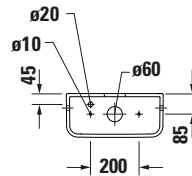

Spülkasten

Basis Angaben

Langbezeichnung	Duravit Qatego Spülkasten, 180 mm, Weiß Hochglanz, Inkl. Innengarnitur, 6/3 l, Dual Flush – 0947100005
-----------------	--

Spezifikationen

Material	
Material	Keramik
Farbe	
Farbwert	Weiß
Glanzgrad	Hochglanz
Spülung	
Unified Water Label (UWL) Klasse	2
Große Spülwassermenge	6 l
Bedienung	
Spülbedienung	Drücker
Wasseranschluss	
Anschlussmaß Wasseranschluss	3/8"
Position Wasseranschluss	Unten links
Relevante Zertifikate	
Unified Water Label (UWL) Klasse	2

Logistik

Artikelgewicht	0,999 kg
----------------	----------

Passende Produkte
Passende Artikel

	Nachrüstgarnitur # 0076290000 Universal
--	---

Beschreibungstexte

Ausschreibungstext	Duravit Qatego Spülkasten Weiß 180 mm, Designer: Studio F. A. Porsche, Sanitärkeramik, Spülart: Dual Flush, Position Wasseranschluss: Unten links 3/8", Anschlussmaß Wasseranschluss: 3/8", Anschlussart Wasseranschluss: Aussengewinde, Bedienungsart: Drücker, Große Spülwassermenge: 6 l, Kleine Spülwassermenge: 3 l, Inkl. Innengarnitur, Unified Water Label (UWL) Klasse: 2, CE-Kennzeichen-1: EN 997, EAN Nr.: 4067116305319, Artikelgewicht: 0,999 kg, Abmessungen (Breite / Länge x Tiefe / Breite x Höhe): 400 x 180 x 355 mm, Artikel Nr.: 0947100005
--------------------	---