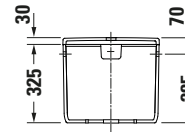

Spülkasten

Basis Angaben

Langbezeichnung	Duravit Qatego Spülkasten, 180 mm, Weiß Hochglanz, Inkl. Innengarnitur, 6/3 l, Dual Flush – 0947100005
-----------------	--

Spezifikationen

Material	
Material	Keramik
Farbe	
Farbwert	Weiß
Glanzgrad	Hochglanz
Spülung	
Unified Water Label (UWL) Klasse	2
Große Spülwassermenge	6 l
Bedienung	
Spülbedienung	Drücker
Wasseranschluss	
Anschlussmaß Wasseranschluss	3/8"
Position Wasseranschluss	Unten links
Relevante Zertifikate	
Unified Water Label (UWL) Klasse	2

Logistik

Artikelgewicht	0,999 kg
----------------	----------

Passende Produkte
Passende Artikel

	Nachrüstgarnitur # 0076290000 Universal
--	---

Beschreibungstexte

Ausschreibungstext	Duravit Qatego Spülkasten Weiß 180 mm, Designer: Studio F. A. Porsche, Sanitärkeramik, Spülart: Dual Flush, Position Wasseranschluss: Unten links 3/8", Anschlussmaß Wasseranschluss: 3/8", Anschlussart Wasseranschluss: Aussengewinde, Bedienungsart: Drücker, Große Spülwassermenge: 6 l, Kleine Spülwassermenge: 3 l, Inkl. Innengarnitur, Unified Water Label (UWL) Klasse: 2, CE-Kennzeichen-1: EN 997, EAN Nr.: 4067116305319, Artikelgewicht: 0,999 kg, Abmessungen (Breite / Länge x Tiefe / Breite x Höhe): 400 x 180 x 355 mm, Artikel Nr.: 0947100005
--------------------	---