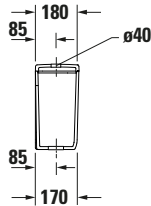

Spülkasten

Basis Angaben

Langbezeichnung	Duravit Qatego Spülkasten, 180 mm, Weiß Hochglanz, Inkl. Innengarnitur, 6/3 l, Dual Flush – 0947100005
-----------------	--

Spezifikationen

Material	
Material	Keramik
Farbe	
Farbwert	Weiß
Glanzgrad	Hochglanz
Spülung	
Unified Water Label (UWL) Klasse	2
Große Spülwassermenge	6 l
Bedienung	
Spülbedienung	Drücker
Wasseranschluss	
Anschlussmaß Wasseranschluss	3/8"
Position Wasseranschluss	Unten links
Relevante Zertifikate	
Unified Water Label (UWL) Klasse	2

Logistik

Artikelgewicht	0,999 kg
----------------	----------

Passende Produkte
Passende Artikel

	Nachrüstgarnitur # 0076290000 Universal
--	---

Beschreibungstexte

Ausschreibungstext	Duravit Qatego Spülkasten Weiß 180 mm, Designer: Studio F. A. Porsche, Sanitärkeramik, Spülart: Dual Flush, Position Wasseranschluss: Unten links 3/8", Anschlussmaß Wasseranschluss: 3/8", Anschlussart Wasseranschluss: Aussengewinde, Bedienungsart: Drücker, Große Spülwassermenge: 6 l, Kleine Spülwassermenge: 3 l, Inkl. Innengarnitur, Unified Water Label (UWL) Klasse: 2, CE-Kennzeichen-1: EN 997, EAN Nr.: 4067116305319, Artikelgewicht: 0,999 kg, Abmessungen (Breite / Länge x Tiefe / Breite x Höhe): 400 x 180 x 355 mm, Artikel Nr.: 0947100005
--------------------	---