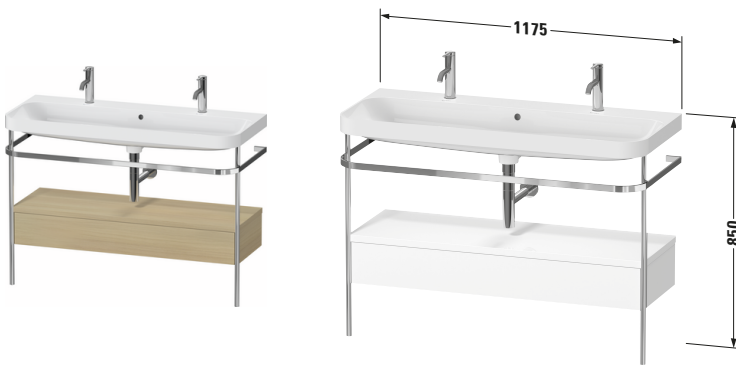

Happy D.2 # HP4854O71710000

Design by sieger design

c-shaped Set mit Metallkonsole und Schubkästen

Basis Angaben	
Langbezeichnung	Duravit Happy D.2 c-shaped Set mit Metallkonsole und Schubkästen, Mediterrane Eiche Matt, Halbrund, Anzahl Schubkästen: 1, Tip-on Technik – HP4854O71710000

Spezifikationen	
Keramik	
Anzahl Waschplätze	2
Anzahl Becken	1
Position Becken	Mitte
Anzahl Hahnlöcher pro Waschplatz	1
Griff	
Ausführung Griff	Grifflos
Front	
Farbwert Front	Mediterrane Eiche
Glanzgrad Front	Matt
Material Front	Hochverdichtete Dreischicht-Holzspanplatte
Korpus	
Farbwert Korpus	Mediterrane Eiche
Glanzgrad Korpus	Matt
Material Korpus	Hochverdichtete Dreischicht-Holzspanplatte
Oberfläche Korpus	Echtholz furnier

Features	
Set Attribute	
Hahnlochbank	Ja
Tip-on Technik	✓
Selbsteinzug mit Dämpfung	✓

Lieferumfang	
Montage	
Inkl. Befestigungsmaterial	✓
Technische Dokumentation	
Inkl. Pflegeanleitung	digital und gedruckt
Inkl. Montageanleitung	digital und gedruckt
Set Attribute	
Inkl. Schaftventil	Nein
Inkl. Ablaufventil	Ja
Inkl. Push-Open Ventil	Ja

Passende Produkte	
Passende Artikel	
	Einrichtungssystem Set # UV0515 Universal
	Designsiphon # 005036 Universal

Vermaßung	
Breite / Länge	1175 mm
Höhe	850 mm
Tiefe / Breite	490 mm
Min. Wandabstand	0 mm