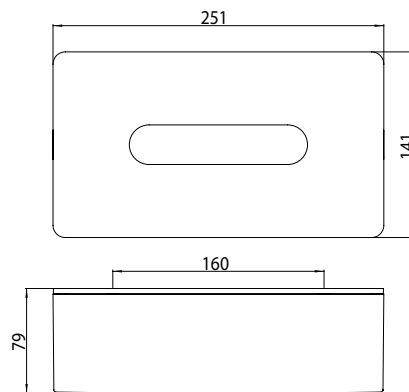

PRODUKTINFORMATION

Kosmetiktuchbox schwarz

Art.-Nr.0557 134 00

Wandmodell, Behälter chrom