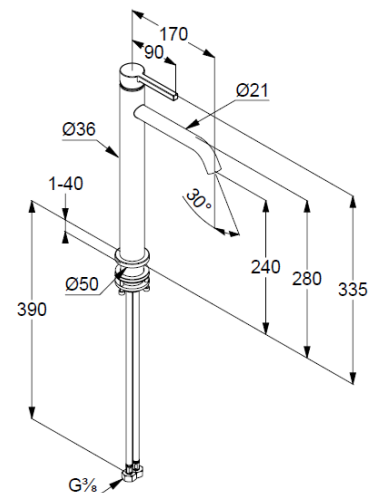

geschlossener Hebel, Metall

Strahlregler, S-Pointer M18,5 PCA

Keramik-Kartusche

Durchflussmenge bei 3 bar 4,5 l/min.

fester Auslauf

flexible Druckschläuche G3/8 DVGW zugelassen

Schaftbefestigung

ohne Ablaufgarnitur

### Maßzeichnung/ Dimensional drawing