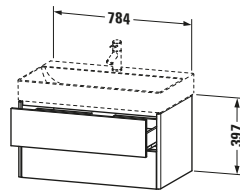

Waschtischunterbau wandhängend

Basis Angaben	
Langbezeichnung	Duravit XSquare Waschtischunterbau wandhängend, Stein Grau Seidenmatt, Rechteckig, Anzahl Schubkästen: 2, Tip-on Technik – XS416209292

Features	
Tip-on Technik	✓
Einrichtungssystem	Optional
Selbsteinzug mit Dämpfung	✓
Siphonausschnitt	✓
Schürze	✓

Passende Produkte

Passende Artikel	
	Raumsparophon # 005076 Universal
	Einrichtungssystem Set # UV0504 Universal
	Waschtisch # 235380 DuraSquare
Notwendige Artikel	
	Waschtisch # 235380 DuraSquare

Spezifikationen	
Anzahl Schubkästen	2
Für Anzahl Waschtische	1
Montagegrad	Montiert
Waschplatz	
Position Becken	Mitte
Montage	
Montageart	Montage unter Waschtisch / Wandhängend / Wandmontage
Farbe	
Farbwert	Stein Grau
Glanzgrad	Seidenmatt
Front	
Farbwert Front	Stein Grau
Glanzgrad Front	Seidenmatt
Korpus	
Glanzgrad Korpus	Seidenmatt
Material Korpus	Hochverdichtete MDF-Platte
Oberfläche Korpus	Lack
Griff	
Ausführung Griff	Grifflos
Profil	
Farbe Profil	Chrom
Glanzgrad Profil	Hochglanz
Material Profil	Aluminium

Lieferumfang	
Montage	
Inkl. Befestigungsmaterial	✓
Technische Dokumentation	
Inkl. Montageanleitung	digital und gedruckt

Logistik	
Artikelgewicht	26 kg
Verkaufsverpackung	
Art Verkaufsverpackung	Karton
Menge / Verkaufsverpackung	1 Stk.
Ab Werk verpackt	✓
Breite Verkaufsverpackung inkl. Artikel	540 mm
Höhe Verkaufsverpackung inkl. Artikel	860 mm
Tiefe Verkaufsverpackung inkl. Artikel	510 mm
Gewicht Verkaufsverpackung inkl. Artikel	29,5 kg
Anzahl Packstücke	1

Vermaßung	
Breite / Länge	784 mm
Höhe	397 mm
Tiefe / Breite	460 mm
Min. Wandabstand	0 mm

Weitere Informationen finden Sie hier

<https://pro.duravit.de/p/XS416209292>