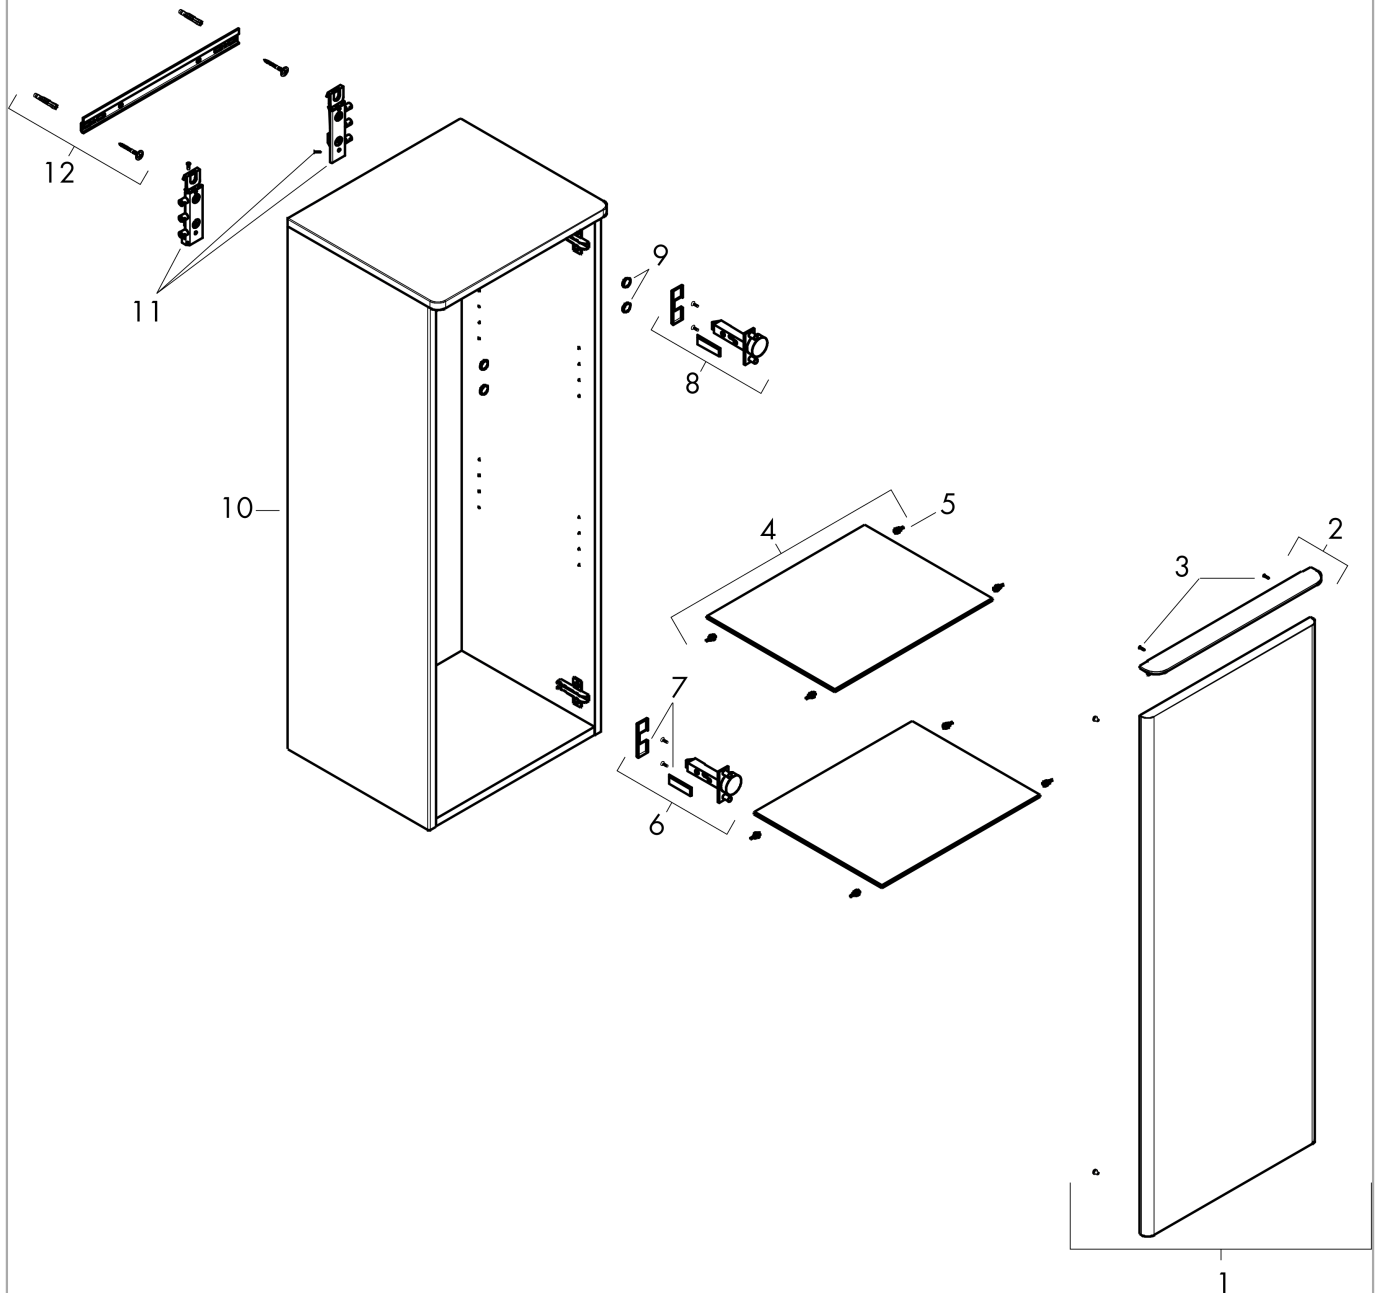

Xelu Q
Halbhochschrank Weiss Hochglanz 400/350, Türanschlag links
Oberfläche Möbel: **Weiß Hochglanz** Artikelnummer: **54127670**
Oberfläche Griff: **Matt Black**

Explosionszeichnung

Baujahr: >06/23

Xelu Q

Halbhochschrank Weiss Hochglanz 400/350, Türanschlag links

Oberfläche Möbel: **Weiß Hochglanz** Artikelnummer: **54127670**

Oberfläche Griff: **Matt Black**

Ersatzteilliste

Baujahr: >06/23

Pos.	Beschreibung	Artikelnummer	Preis	VE
1	Möbelfront	87158000	339.45 CHF	1
2	Griff	87156670	-	1
3	Schraubenset	87157000	3.25 CHF	1
4	Glasscheibe	87154000	58.70 CHF	1
5	Halteelement	87155000	8.65 CHF	1
6	Türscharniere kpl.	87151000	45.85 CHF	1
7	Abdeckungen	87153000	36.95 CHF	1
8	Türscharniere kpl.	87152000	36.95 CHF	1
9	Abdeckungen	87146000	3.25 CHF	1
10	Möbelkorpus	87147000	554.55 CHF	1
11	Montagesatz	87145000	45.85 CHF	1
12	Montagesatz	87144000	23.05 CHF	1