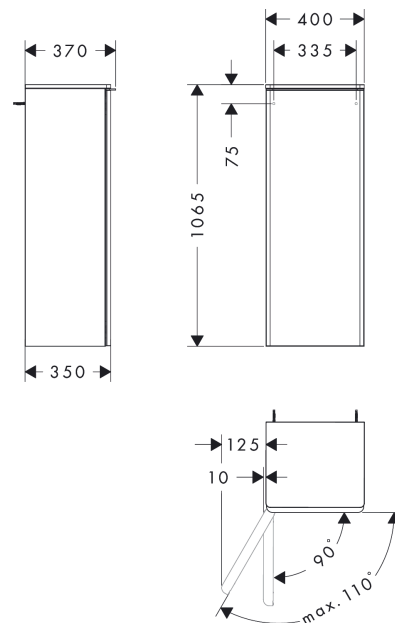

#### Maßzeichnung

**Xelu Q**  
**Halbhochschrank Weiss Hochglanz 400/350, Türanschlag links**  
 Oberfläche Möbel: **Weiß Hochglanz** Artikelnummer: **54127670**  
 Oberfläche Griff: **Matt Black**

Explosionszeichnung