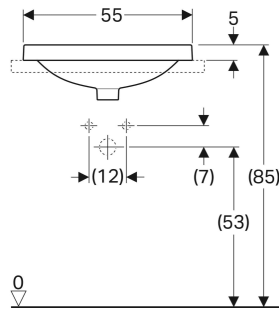

Geberit VariForm Einbauwaschtisch rechteckig, mit Hahnlochbank

VERWENDUNGSZWECKE

- Zur Montage in Waschtischplatten von oben

EIGENSCHAFTEN

- Rechteckig
- Einfache Montage dank mitgelieferter Ausschnittschablone

TECHNISCHE DATEN

Werkstoff Sanitärkeramik

LIEFERUMFANG

- Schablone

ZUBEHÖR

- Geberit Ablaufventil mit freiem Auslauf und Ventilabdeckung
- Geberit Ablaufventil mit freiem Auslauf, Sieb

Art.-Nr.	Farbe / Oberfläche	Hahnloch	Überlauf	B cm	H cm	T cm	VE1 St.	VE2 St.
500.741.01.2	Waschtisch: weiß Unterseite: glasiert	mittig	sichtbar, symmetrisch	55	17.8	45	1	16