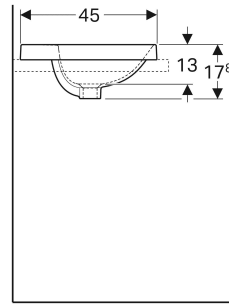

Geberit VariForm Einbauwaschtisch rechteckig, mit Hahnlochbank

VERWENDUNGSZWECKE

- Zur Montage in Waschtischplatten von oben

EIGENSCHAFTEN

- Rechteckig
- Einfache Montage dank mitgelieferter Ausschnittschablone

TECHNISCHE DATEN

Werkstoff Sanitärkeramik

LIEFERUMFANG

- Schablone

ZUBEHÖR

- Geberit Ablaufventil mit freiem Auslauf und Ventilabdeckung
- Geberit Ablaufventil mit freiem Auslauf, Sieb

Art.-Nr.	Farbe / Oberfläche	Hahnloch	Überlauf	B cm	H cm	T cm	VE1 St.	VE2 St.
500.741.01.2	Waschtisch: weiß Unterseite: glasiert	mittig	sichtbar, symmetrisch	55	17.8	45	1	16