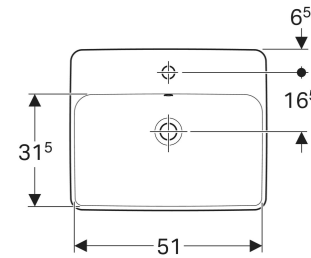

Geberit VariForm Einbauwaschtisch rechteckig, mit Hahnlochbank

VERWENDUNGSZWECKE

- Zur Montage in Waschtischplatten von oben

EIGENSCHAFTEN

- Rechteckig
- Einfache Montage dank mitgelieferter Ausschnittschablone

TECHNISCHE DATEN

Werkstoff Sanitärkeramik

LIEFERUMFANG

- Schablone

ZUBEHÖR

- Geberit Ablaufventil mit freiem Auslauf und Ventilabdeckung
- Geberit Ablaufventil mit freiem Auslauf, Sieb

Art.-Nr.	Farbe / Oberfläche	Hahnloch	Überlauf	B cm	H cm	T cm	VE1 St.	VE2 St.
500.741.01.2	Waschtisch: weiß Unterseite: glasiert	mittig	sichtbar, symmetrisch	55	17.8	45	1	16