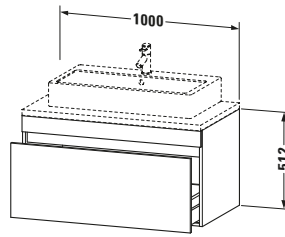

Konsolenwaschtischunterbau wandhängend

Basis Angaben	
Langbezeichnung	Duravit DuraStyle Konsolenwaschtischunterbau wandhängend, Weiß Hochglanz, Rechteckig, Anzahl Auszüge: 1 – DS531402218

Lieferumfang	
Montage	
Inkl. Befestigungsmaterial	✓
Technische Dokumentation	
Inkl. Montageanleitung	digital und gedruckt

Passende Produkte	
Passende Artikel	
	Raumsparsiphon # 005076 Universal
	Inneneinteilung # UV9846 Universal

Spezifikationen	
Anzahl Auszüge	1
Für Anzahl Waschtische	1
Montagegrad	Montiert
Waschplatz	
Position Becken	Mitte
Montage	
Montageart	Konsolenmontage / Wandhängend / Wandmontage
Farbe	
Farbwert	Weiß
Glanzgrad	Hochglanz
Front	
Farbwert Front	Weiß
Glanzgrad Front	Hochglanz
Korpus	
Glanzgrad Korpus	Matt
Material Korpus	Hochverdichtete Dreischicht-Holzspanplatte
Oberfläche Korpus	Dekor
Griff	
Ausführung Griff	Grifflos

Logistik	
Artikelgewicht	28 kg
Verkaufsverpackung	
Art Verkaufsverpackung	Karton
Menge / Verkaufsverpackung	1 Stk.
Ab Werk verpackt	✓
Breite Verkaufsverpackung inkl. Artikel	670 mm
Höhe Verkaufsverpackung inkl. Artikel	1070 mm
Tiefe Verkaufsverpackung inkl. Artikel	630 mm
Gewicht Verkaufsverpackung inkl. Artikel	35 kg
Anzahl Packstücke	1

Notwendige Artikel	
	Konsole # DS103C DuraStyle
	Konsole # DS107C DuraStyle
	Konsole # DS102C DuraStyle
	Konsole # DS106C DuraStyle

Vermaßung	
Breite / Länge	1000 mm
Höhe	512 mm
Tiefe / Breite	548 mm
Min. Wandabstand	20 mm

Weitere Informationen finden Sie hier

<https://pro.duravit.de/p/DS531402218>