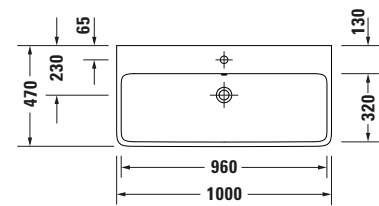

**Waschtisch**

**Basis Angaben**

Langbezeichnung	Duravit Qatego Waschtisch 1000 mm Weiß Hochglanz, Hahnlochbank, Anzahl Hahnlöcher pro Waschplatz: 1, Überlauf – 2382102000
-----------------	--

**Spezifikationen**

<b>Farbe</b>	
Farbwert	Weiß
Innenfarbe	Weiß
Aussenfarbe	Weiß
Glanzgrad	Hochglanz
Glanzgrad Innen	Hochglanz
Glanzgrad Außen	Hochglanz
<b>Überlauf</b>	
Überlauf	✓
<b>Waschplatz</b>	
Anzahl Hahnlöcher pro Waschplatz	1
<b>Material</b>	
Material	Keramik

**Beschreibungstexte**

Ausschreibungstext	Duravit Qatego Waschtisch Weiß Hochglanz 1000 mm, Designer: Studio F. A. Porsche, Sanitärkeramik, Wandhängend, Überlauf, Position Ablauf: Mitte, Von unten glasiert, Ablagefläche: HahnlochbankHinten, Anzahl Becken: 1, Beckenform: Rechteckig, Position Becken: Mitte, Position Hahnloch: Mitte, Weiß Hochglanz, Geeignet für Möbel, Hahnlochbank, CE-Kennzeichen-1: EN 14688, EAN Nr.: 4067116070118, Artikelgewicht: 25,7 kg, Beckenbreite: 960 mm, Beckentiefe: 320 mm, Abmessungen (Breite / Länge x Tiefe / Breite x Höhe): 1000 x 470 x 150 mm, Artikel Nr.: 2382102000
--------------------	---