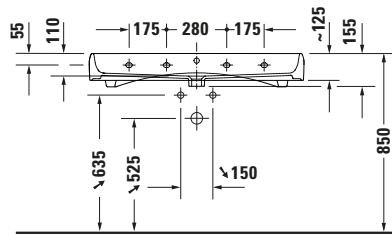

**Waschtisch**

**Basis Angaben**

Langbezeichnung	Duravit Qatego Waschtisch 1000 mm Weiß Hochglanz, Hahnlochbank, Anzahl Hahnlöcher pro Waschplatz: 1, Überlauf – 2382102000
-----------------	--

**Spezifikationen**

<b>Farbe</b>	
Farbwert	Weiß
Innenfarbe	Weiß
Aussenfarbe	Weiß
Glanzgrad	Hochglanz
Glanzgrad Innen	Hochglanz
Glanzgrad Außen	Hochglanz
<b>Überlauf</b>	
Überlauf	✓
<b>Waschplatz</b>	
Anzahl Hahnlöcher pro Waschplatz	1
<b>Material</b>	
Material	Keramik

**Features**

<b>Oberflächenveredelung</b>	
HygieneGlaze	✓
<b>Waschplatz</b>	
Hahnlochbank	✓
<b>Waschtisch</b>	
Von unten glasiert	✓

**Logistik**

Artikelgewicht	25,7 kg
----------------	---------

**Passende Produkte**

**Beschreibungstexte**

Ausschreibungstext	Duravit Qatego Waschtisch Weiß Hochglanz 1000 mm, Designer: Studio F. A. Porsche, Sanitärkeramik, Wandhängend, Überlauf, Position Ablauf: Mitte, Von unten glasiert, Ablagefläche: HahnlochbankHinten, Anzahl Becken: 1, Beckenform: Rechteckig, Position Becken: Mitte, Position Hahnloch: Mitte, Weiß Hochglanz, Geeignet für Möbel, Hahnlochbank, CE-Kennzeichen-1: EN 14688, EAN Nr.: 4067116070118, Artikelgewicht: 25,7 kg, Beckenbreite: 960 mm, Beckentiefe: 320 mm, Abmessungen (Breite / Länge x Tiefe / Breite x Höhe): 1000 x 470 x 150 mm, Artikel Nr.: 2382102000
--------------------	---