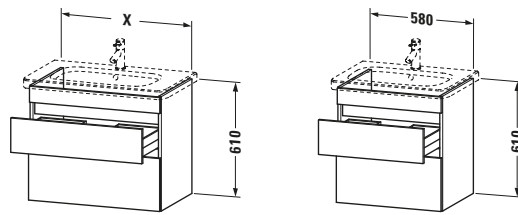

DuraStyle # DS648002222

Design by Matteo Thun & Antonio Rodriguez

Waschtischunterbau wandhängend

Basis Angaben	
Langbezeichnung	Duravit DuraStyle Waschtischunterbau wandhängend, Weiß Hochglanz, Rechteckig, Anzahl Schubkästen: 2 – DS648002222

Lieferumfang	
Montage	
Inkl. Befestigungsmaterial	✓
Technische Dokumentation	
Inkl. Montageanleitung	digital und gedruckt

Weitere Informationen finden Sie hier

<https://pro.duravit.de/p/DS648002222>

Spezifikationen	
Anzahl Schubkästen	2
Für Anzahl Waschtische	1
Montagegrad	Montiert
Waschplatz	
Position Becken	Mitte
Montage	
Montageart	Montage unter Waschtisch / Wandhängend / Wandmontage
Farbe	
Farbwert	Weiß
Glanzgrad	Hochglanz
Front	
Farbwert Front	Weiß
Glanzgrad Front	Hochglanz
Korpus	
Glanzgrad Korpus	Hochglanz
Material Korpus	Hochverdichtete Dreischicht-Holzspanplatte
Oberfläche Korpus	Dekor
Griff	
Ausführung Griff	Grifflos

Logistik	
Artikelgewicht	28 kg
Verkaufsverpackung	
Art Verkaufsverpackung	Karton
Menge / Verkaufsverpackung	1 Stk.
Ab Werk verpackt	✓
Breite Verkaufsverpackung inkl. Artikel	711 mm
Höhe Verkaufsverpackung inkl. Artikel	640 mm
Tiefe Verkaufsverpackung inkl. Artikel	629 mm
Gewicht Verkaufsverpackung inkl. Artikel	32 kg
Anzahl Packstücke	1

Vermaßung	
Breite / Länge	580 mm
Höhe	610 mm
Tiefe / Breite	448 mm
Min. Wandabstand	0 mm

Passende Produkte	
Passende Artikel	
	Inneneinteilung # UV9845 Universal
	Waschtisch # 232065 DuraStyle
Notwendige Artikel	
	Waschtisch # 232065 DuraStyle

Features	
Inneneinteilung	Optional
Selbsteinzug mit Dämpfung	✓
Siphonausschnitt	✓
Schürze	✓

Alle Zeichnungen enthalten alle notwendigen Maße (mm), die den üblichen Toleranzen unterliegen. Exakte Maße können nur am Produkt abgenommen werden.