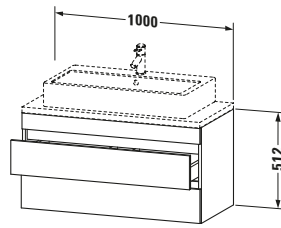

Konsolenwaschtischunterbau wandhängend

Basis Angaben	
Langbezeichnung	Duravit DuraStyle Konsolenwaschtischunterbau wandhängend, Leinen Matt, Rechteckig, Anzahl Schubkästen: 2 – DS530907543

Lieferumfang	
Montage	
Inkl. Befestigungsmaterial	✓
Technische Dokumentation	
Inkl. Montageanleitung	digital und gedruckt

Passende Produkte	
Passende Artikel	
	Raumsparsiphon # 005076 Universal
	Inneneinteilung # UV9846 Universal

Spezifikationen	
Anzahl Schubkästen	2
Für Anzahl Waschtische	1
Compact	✓
Montagegrad	Montiert

Logistik	
Artikelgewicht	24,3 kg
Verkaufsverpackung	
Art Verkaufsverpackung	Karton
Menge / Verkaufsverpackung	1 Stk.
Ab Werk verpackt	✓
Breite Verkaufsverpackung inkl. Artikel	615 mm
Höhe Verkaufsverpackung inkl. Artikel	1060 mm
Tiefe Verkaufsverpackung inkl. Artikel	550 mm
Gewicht Verkaufsverpackung inkl. Artikel	28,1 kg
Anzahl Packstücke	1

Notwendige Artikel	
	Konsole # DS101C DuraStyle
	Konsole # DS105C DuraStyle
	Konsole # DS100C DuraStyle
	Konsole # DS104C DuraStyle

Waschplatz	
Position Becken	Mitte

Montage	
Montageart	Konsolenmontage / Wandhängend / Wandmontage

Farbe	
Farbwert	Leinen
Glanzgrad	Matt

Front	
Farbwert Front	Leinen
Glanzgrad Front	Matt

Korpus	
Glanzgrad Korpus	Matt
Material Korpus	Hochverdichtete Dreischicht-Holzspanplatte
Oberfläche Korpus	Dekor
Griff	
Ausführung Griff	Grifflos

Vermaßung	
Breite / Länge	1000 mm
Höhe	512 mm
Tiefe / Breite	478 mm
Min. Wandabstand	20 mm