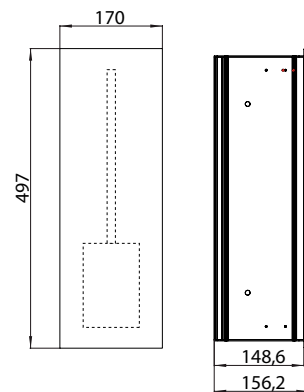

PRODUKTINFORMATION

Toilettenbürstengarnitur-Modul - Unterputzmodell weiß

Art.-Nr.9734 274 31

1 Tür, Türanschlag links/rechts wechselbar