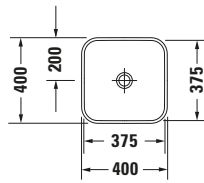

Happy D.2 # 23594061001

Design by sieger design

Aufsatzbecken

Basis Angaben	
Langbezeichnung	Duravit Happy D.2 Aufsatzbecken 400 mm Innenfarbe Weiß Hochglanz, Aussenfarbe Anthrazit Matt, Anzahl Hahnlöcher pro Waschplatz: 0, Geschliffen – 23594061001

Logistik	
Artikelgewicht	7,3 kg

Passende Produkte	
Passende Artikel	
	Designsiphon # 0050361000 Universal
	Designsiphon # 0050364600 Universal

Beschreibungstexte	
Ausschreibungstext	<p>Duravit Happy D.2 Aufsatzbecken Innenfarbe Weiß Hochglanz, Aussenfarbe Anthrazit Matt 400 mm, Designer: sieger design, Sanitärkeramik, Aufsatz, Ohne Überlauf, Position Ablauf: Mitte, Geschliffen, Anzahl Becken: 1, Beckenform: Quadratisch, Position Becken: Mitte, Position Hahnloch: Ohne, Innenfarbe Weiß Hochglanz, Aussenfarbe Anthrazit Matt, Geeignet für Möbel, Inkl. Keramische Ventilabdeckhaube, Inkl. Schaftventil, CE-Kennzeichen-1: EN 14688, EAN Nr.: 4053424896786, Artikelgewicht: 7,3 kg, Beckenbreite: 375 mm, Beckentiefe: 375 mm, Abmessungen (Breite / Länge x Tiefe / Breite x Höhe): 400 x 400 x 165 mm, WonderGliss, Artikel Nr.: 23594061001</p>