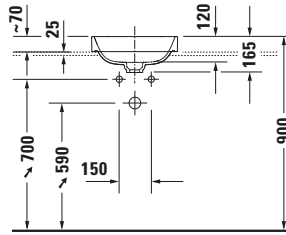

Happy D.2 # 23594061001

Design by sieger design

Aufsatzbecken

Basis Angaben	
Langbezeichnung	Duravit Happy D.2 Aufsatzbecken 400 mm Innenfarbe Weiß Hochglanz, Aussenfarbe Anthrazit Matt, Anzahl Hahnlöcher pro Waschplatz: 0, Geschliffen – 23594061001

Logistik	
Artikelgewicht	7,3 kg

Passende Produkte	
Passende Artikel	
	Designsiphon # 0050361000 Universal
	Designsiphon # 0050364600 Universal

Beschreibungstexte	
Ausschreibungstext	<p>Duravit Happy D.2 Aufsatzbecken Innenfarbe Weiß Hochglanz, Aussenfarbe Anthrazit Matt 400 mm, Designer: sieger design, Sanitärkeramik, Aufsatz, Ohne Überlauf, Position Ablauf: Mitte, Geschliffen, Anzahl Becken: 1, Beckenform: Quadratisch, Position Becken: Mitte, Position Hahnloch: Ohne, Innenfarbe Weiß Hochglanz, Aussenfarbe Anthrazit Matt, Geeignet für Möbel, Inkl. Keramische Ventilabdeckhaube, Inkl. Schaftventil, CE-Kennzeichen-1: EN 14688, EAN Nr.: 4053424896786, Artikelgewicht: 7,3 kg, Beckenbreite: 375 mm, Beckentiefe: 375 mm, Abmessungen (Breite / Länge x Tiefe / Breite x Höhe): 400 x 400 x 165 mm, WonderGliss, Artikel Nr.: 23594061001</p>