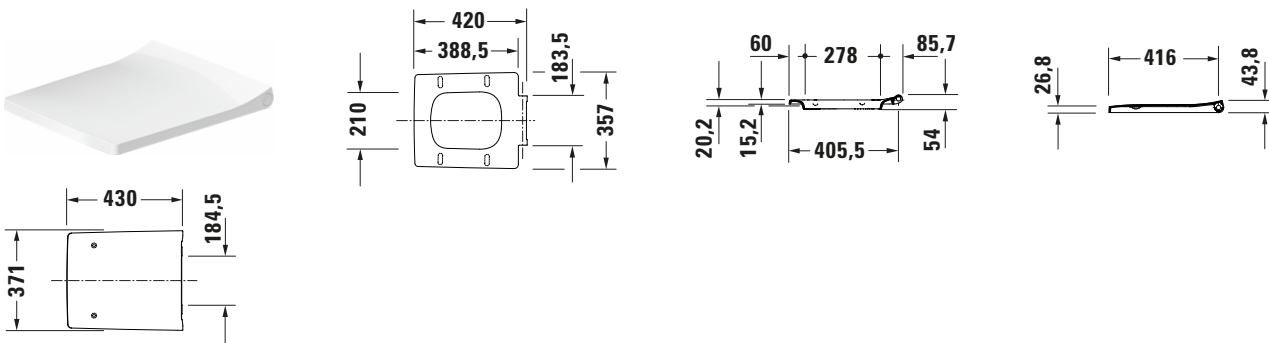

Duravit Design Classics # 0021210000

WC-Sitz

Basis Angaben

Langbezeichnung	Duravit Duravit Design Classics WC-Sitz Viu Weiß Hochglanz, Weiß - 0021210000
-----------------	---

Vermaßung

Breite / Länge	371 mm
Höhe	63 mm
Tiefe / Breite	433 mm

Logistik

Artikelgewicht	2,76 kg
Verkaufsverpackung	
Art Verkaufsverpackung	Karton
Menge / Verkaufsverpackung	1 Stk.
Ab Werk verpackt	✓
Breite Verkaufsverpackung inkl. Artikel	53 mm
Höhe Verkaufsverpackung inkl. Artikel	395 mm
Tiefe Verkaufsverpackung inkl. Artikel	495 mm
Gewicht Verkaufsverpackung inkl. Artikel	3,03 kg
Anzahl Packstücke	1

Weitere Informationen finden Sie hier

<https://pro.duravit.de/p/0021210000>

Passende Produkte

Passende Artikel

	Wand WC # 257309 Duravit Design Classics
--	---

Beschreibungstexte

Ausschreibungstext	Duravit Duravit Design Classics WC-Sitz Viu Weiß Hochglanz, Weiß 371x433x63 mm, Form: Eckig, Materialart Deckel: Duroplast, Material Scharnier: Edelstahl, Materialart Sitz: Duroplast, Überlappend, EAN Nr.: 4053424682174, Artikelgewicht: 2,76 kg, Artikel Nr.: 0021210000
--------------------	---