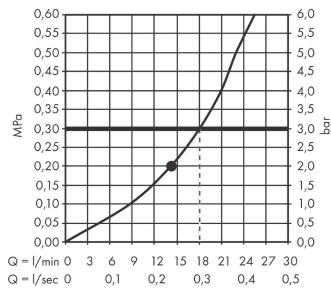

AXOR ShowerSolutions

Kopfbrause 300 1jet Decke - Aufputz

Oberfläche: Polished Black Chrome

Artikelnummer: 35302330

Beschreibung

Merkmale

- Brausekopfgrösse: 300 mm
- Strahlart: PowderRain
- Durchflussmenge PowderRain (bei 3 bar): 18,1 l/min
- Funktion ab: 15,4 l/min
- Maximale Durchflussmenge bei 3 bar: 18,1 l/min
- Mindestfliessdruck: 1,8 bar
- dynamische Strahldüsen fahren im Betrieb aus
- Material Strahlscheibe: Metall
- Kopfbrause zur Reinigung abnehmbar
- Montage: Decke - UP Installation
- Anschlussgewinde: G ½

Maßzeichnung

AXOR ShowerSolutions
Kopfbrause 300 1jet Decke - Aufputz
 Oberfläche: **Polished Black Chrome**

Artikelnummer: **35302330**

Durchflussdiagramm

Die Verbrauchswerte wurden praxisnah mit den dazugehörigen Armaturen (Thermostat/Mischer/Unterputzventil) gemessen.