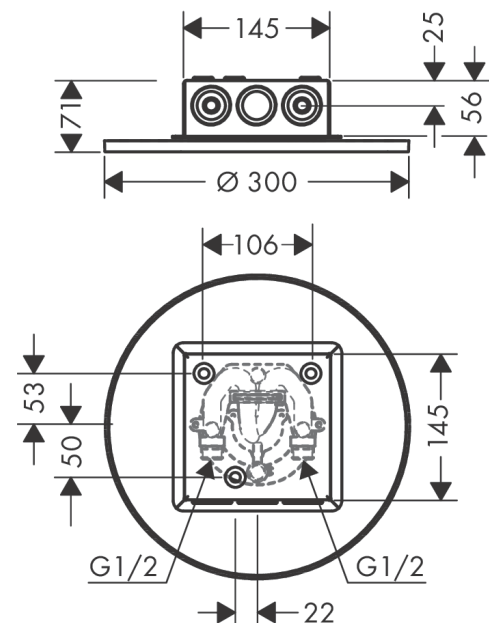

AXOR ShowerSolutions

Kopfbrause 300 1jet Decke - Aufputz

Oberfläche: Polished Black Chrome

Artikelnummer: 35302330

Beschreibung

Merkmale

- Brausekopfgrösse: 300 mm
- Strahlart: PowderRain
- Durchflussmenge PowderRain (bei 3 bar): 18,1 l/min
- Funktion ab: 15,4 l/min
- Maximale Durchflussmenge bei 3 bar: 18,1 l/min
- Mindestfliessdruck: 1,8 bar
- dynamische Strahldüsen fahren im Betrieb aus
- Material Strahlscheibe: Metall
- Kopfbrause zur Reinigung abnehmbar
- Montage: Decke - UP Installation
- Anschlussgewinde: G ½

Maßzeichnung

AXOR ShowerSolutions
Kopfbrause 300 1jet Decke - Aufputz
 Oberfläche: **Polished Black Chrome**

Artikelnummer: **35302330**

Durchflussdiagramm

Die Verbrauchswerte wurden praxisnah mit den dazugehörigen Armaturen (Thermostat/Mischer/Unterputzventil) gemessen.

AXOR ShowerSolutions

Kopfbrause 300 1jet Decke - Aufputz

Oberfläche: **Polished Black Chrome**

Artikelnummer: **35302330**

Einbaubeispiel

AXOR 250 1jet
35287000
AXOR 300 1jet
35302000

AXOR 250/250 1jet
35309000
AXOR 300/300 1jet
35317000