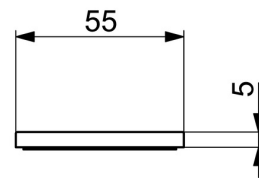

EAN: 4015474267909
static.hansa.com/66360000

Unterlegscheibe quadratisch 55x55mm

- Waschtisch
- Zubehör
- Chrom

Technische Daten
