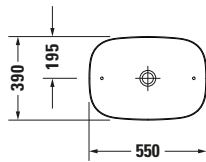

### Basis Angaben

Langbezeichnung	Duravit Zencha Aufsatzbecken 550 mm Anthrazit Matt, Anzahl Hahnlöcher pro Waschplatz: 0, Geschliffen – 23735513791
-----------------	--