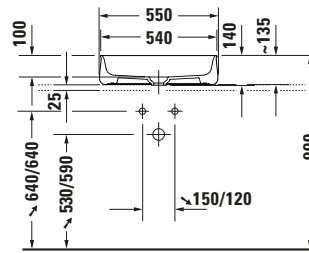

### Basis Angaben

Langbezeichnung	Duravit Zencha Aufsatzbecken 550 mm Anthrazit Matt, Anzahl Hahnlöcher pro Waschplatz: 0, Geschliffen – 23735513791
-----------------	--