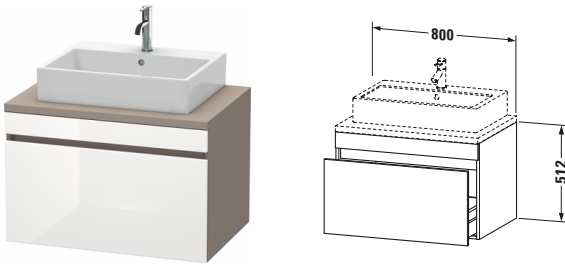

Konsolenwaschtischunterbau wandhängend

Basis Angaben	
Langbezeichnung	Duravit DuraStyle Konsolenwaschtischunterbau wandhängend, Weiß Hochglanz, Rechteckig, Anzahl Auszüge: 1 – DS531202243

Lieferumfang	
Montage	
Inkl. Befestigungsmaterial	✓
Technische Dokumentation	
Inkl. Montageanleitung	digital und gedruckt

Passende Produkte	
Passende Artikel	
	Raumsparsiphon # 005076 Universal
	Inneneinteilung # UV9846 Universal

Spezifikationen	
Anzahl Auszüge	1
Für Anzahl Waschtische	1
Montagegrad	Montiert
Waschplatz	
Position Becken	Mitte
Montage	
Montageart	Konsolenmontage / Wandhängend / Wandmontage
Farbe	
Farbwert	Weiß
Glanzgrad	Hochglanz
Front	
Farbwert Front	Weiß
Glanzgrad Front	Hochglanz
Korpus	
Glanzgrad Korpus	Matt
Material Korpus	Hochverdichtete Dreischicht-Holzspanplatte
Oberfläche Korpus	Dekor
Griff	
Ausführung Griff	Grifflos

Logistik	
Artikelgewicht	25 kg
Verkaufsverpackung	
Art Verkaufsverpackung	Karton
Menge / Verkaufsverpackung	1 Stk.
Ab Werk verpackt	✓
Breite Verkaufsverpackung inkl. Artikel	721 mm
Höhe Verkaufsverpackung inkl. Artikel	860 mm
Tiefe Verkaufsverpackung inkl. Artikel	625 mm
Gewicht Verkaufsverpackung inkl. Artikel	32 kg
Anzahl Packstücke	1

Vermaßung	
Breite / Länge	800 mm
Höhe	512 mm
Tiefe / Breite	548 mm
Min. Wandabstand	20 mm

Notwendige Artikel	
	Konsole # DS103C DuraStyle
	Konsole # DS107C DuraStyle
	Konsole # DS102C DuraStyle
	Konsole # DS106C DuraStyle