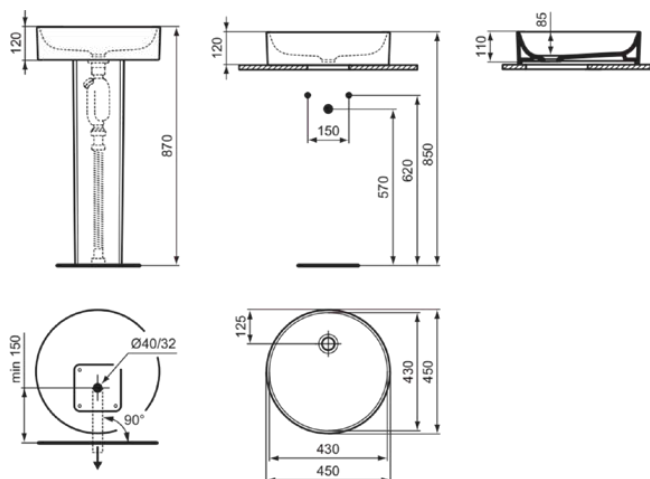

CONCA

T3696MA

CONCA | Schale 450x450x110 mm in weiß, ohne Hahnloch, ohne Überlauf | IdealPlus

Bild & Zeichnung

Allgemeine Informationen

Produktkategorie:	Waschtische
Produktart:	Schale
Marke:	Ideal Standard
Kollektion:	CONCA
Designer:	Palomba Serafini Associati
Colour:	MA - Weiß
Oberflächenbeschaffenheit:	glänzend
Höhe (mm):	110
Breite (mm):	450
Ausladung (mm):	450
Nettogewicht (kg):	9,00
EAN Code:	8014140468660

Features

IdealPlus

Downloads

- [• EPD](#)
- [• Installation Guide](#)

Produktstandards & Zertifikate

Normen:	EN 14688
Declaration of Performance classification (DoP):	CL 00

Produktspezifikationen

Farbcode:	MA
Farbbeschreibung:	weiß
IdealPlus Technologie:	Ja
Geschliffene Rückseite:	Nein
Geschliffene Unterseite:	Ja
Barrierefreies Produkt:	Nein
Mit Kettenöse:	Nein
Material:	Keramik
Materialspezifikation:	Feinfeuerton
Anzahl von Hahnlöchern je Waschbecken:	0
Anzahl von Waschbecken:	1
Sichtbarer Überlauf:	Ja
PVD Technologie:	Nein
Ablagefläche:	Ohne
Oberflächenbeschaffenheit:	glänzend
Position des Hahnlochs:	Mitte
Mit Rückwand:	Nein

CONCA

T3696MA

CONCA | Schale 450x450x110 mm in weiß, ohne Hahnloch, ohne Überlauf | IdealPlus

Produktspezifikationen

Mit Verschlussstopfen:	Nein
Mit Überlauf:	Nein
Mit Siphon:	Nein
Befestigungsmaterial im Lieferumfang enthalten:	Ja
Montageart:	Aufgesetzt
Empfohlene Ausschittschablone:	TT0298619