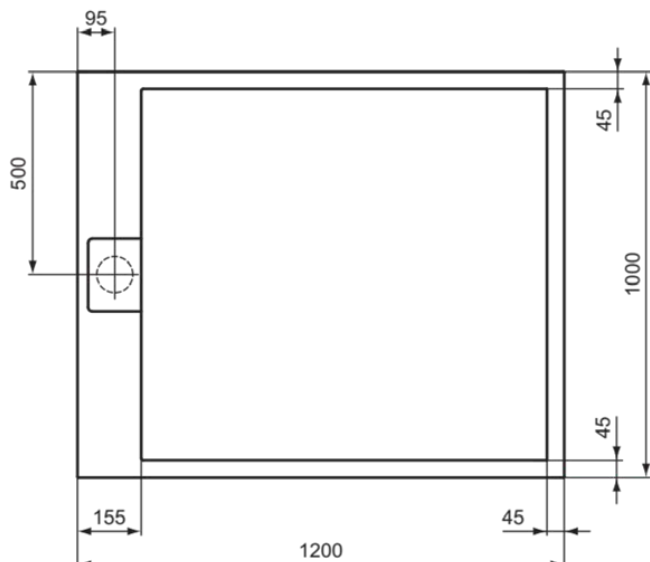

## T5228FR

ULTRA FLAT S I.LIFE | Rechteck-Brausewanne 1200x1000x30 mm in carraraweiß | Antibakteriell, Rutschhemmende Oberfläche, Barrierefrei, gemäß DIN 18040, Zuschneidbar, Reparierbar, 30 mm Höhe

### Allgemeine Informationen

Produktkategorie:	Brausewannen
Produktart:	Rechteck-Brausewanne
Marke:	Ideal Standard
Kollektion:	ULTRA FLAT S I.LIFE
Designer:	Ideal Standard
Colour:	FR - Carraraweiß
Oberflächenbeschaffenheit:	Matt
Höhe (mm):	30
Breite (mm):	1200
Ausladung (mm):	1000
Empfohlenes Fußset:	K9364
Nettogewicht (kg):	41.80
EAN Code:	8014140492719