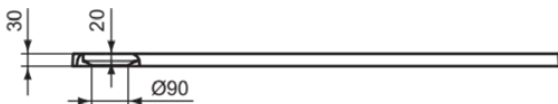

ULTRA FLAT S I.LIFE

T5228FR

ULTRA FLAT S I.LIFE | Rechteck-Brausewanne 1200x1000x30 mm in carraraweiß | Antibakteriell, Rutschhemmende Oberfläche, Barrierefrei, gemäß DIN 18040, Zuschneidbar, Reparierbar, 30 mm Höhe

Bild & Zeichnung

Allgemeine Informationen

Produktkategorie:	Brausewannen
Produktart:	Rechteck-Brausewanne
Marke:	Ideal Standard
Kollektion:	ULTRA FLAT S I.LIFE
Designer:	Ideal Standard
Colour:	FR - Carraraweiß
Oberflächenbeschaffenheit:	Matt
Höhe (mm):	30
Breite (mm):	1200
Ausladung (mm):	1000
Empfohlenes Fußset:	K9364
Nettogewicht (kg):	41.80
EAN Code:	8014140492719

Features

	Antibakteriell		Rutschhemmende Oberfläche
	Barrierefrei, gemäß DIN 18040		Zuschneidbar
	Reparierbar		30 mm Höhe

Downloads

- [Installation Guide](#)

Produktstandards & Zertifikate

Normen:	EN 14527
Declaration of Performance classification (DoP):	CL1 + CL2 CA - DA

Produktspezifikationen

Farbcode:	FR
Farbbeschreibung:	carraraweiß
Eckmodell:	Nein
Geschliffene Rückseite(n):	Nein
Geschliffene Unterseite:	Nein
Barrierefreies Produkt:	Ja
Position des Ablauflochs:	Long side
Material:	Mineralwerkstoff
Materialspezifikation:	StoneTech™
PVD Technologie:	Nein
Oberflächenbeschaffenheit:	Matt
Mit rutschfester Oberfläche:	Ja