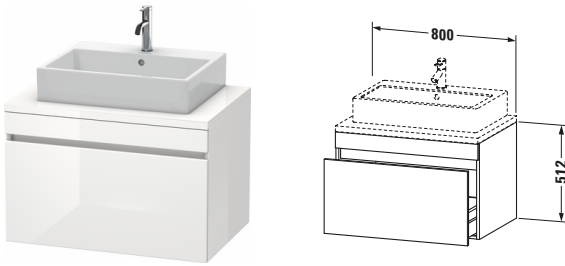

Konsolenwaschtischunterbau wandhängend

Basis Angaben	
Langbezeichnung	Duravit DuraStyle Konsolenwaschtischunterbau wandhängend, Weiß Hochglanz, Rechteckig, Anzahl Auszüge: 1 – DS531202222

Lieferumfang	
Montage	
Inkl. Befestigungsmaterial	✓
Technische Dokumentation	
Inkl. Montageanleitung	digital und gedruckt

Passende Produkte	
Passende Artikel	
	Raumsparsiphon # 005076 Universal
	Inneneinteilung # UV9846 Universal

Spezifikationen	
Anzahl Auszüge	1
Für Anzahl Waschtische	1
Montagegrad	Montiert
Waschplatz	
Position Becken	Mitte
Montage	
Montageart	Konsolenmontage / Wandhängend / Wandmontage
Farbe	
Farbwert	Weiß
Glanzgrad	Hochglanz
Front	
Farbwert Front	Weiß
Glanzgrad Front	Hochglanz
Korpus	
Glanzgrad Korpus	Hochglanz
Material Korpus	Hochverdichtete Dreischicht-Holzspanplatte
Oberfläche Korpus	Dekor
Griff	
Ausführung Griff	Grifflos

Logistik	
Artikelgewicht	25 kg
Verkaufsverpackung	
Art Verkaufsverpackung	Karton
Menge / Verkaufsverpackung	1 Stk.
Ab Werk verpackt	✓
Breite Verkaufsverpackung inkl. Artikel	721 mm
Höhe Verkaufsverpackung inkl. Artikel	860 mm
Tiefe Verkaufsverpackung inkl. Artikel	625 mm
Gewicht Verkaufsverpackung inkl. Artikel	32 kg
Anzahl Packstücke	1

Vermaßung	
Breite / Länge	800 mm
Höhe	512 mm
Tiefe / Breite	548 mm
Min. Wandabstand	20 mm

Notwendige Artikel	
	Konsole # DS103C DuraStyle
	Konsole # DS107C DuraStyle
	Konsole # DS102C DuraStyle
	Konsole # DS106C DuraStyle