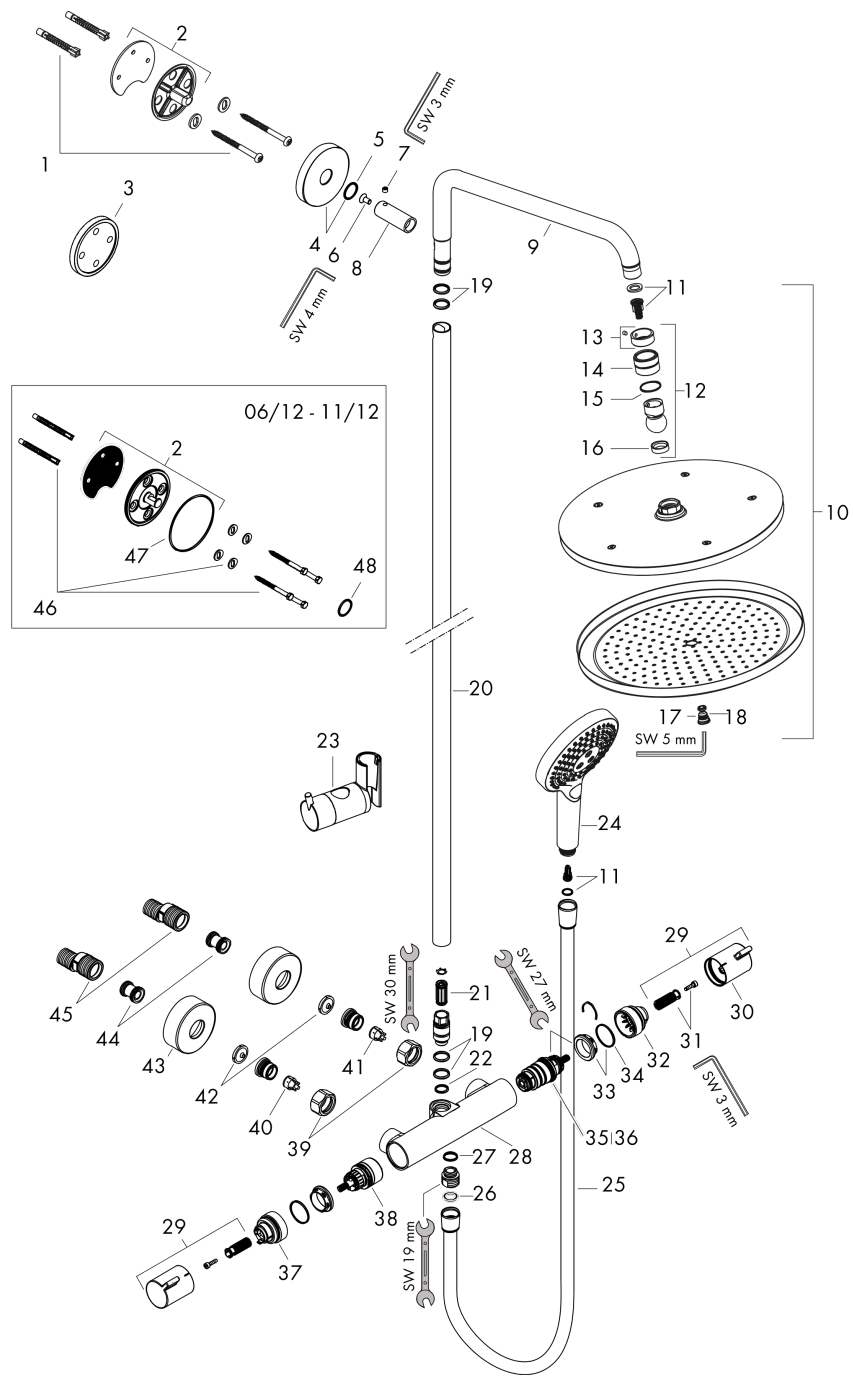

Croma Select S
Showerpipe 280 1jet mit Ecostat Comfort Thermostat
Oberfläche: **Matt White** Artikelnummer: **26890700**

Explosionszeichnung

Baujahr: >06/20

Croma Select S
Showerpipe 280 1jet mit Ecostat Comfort Thermostat
Oberfläche: **Matt White** Artikelnummer: **26890700**

Ersatzteilliste

Baujahr: >06/20

Pos.	Beschreibung	Artikelnummer	Preis	VE
1	Befestigungsteile	96179000	11.90 CHF	1
2	Wandflansch	95688000	28.95 CHF	1
3	Fliesenausgleichsscheibe 7 mm	95239000	14.25 CHF	1
4	Rosette Ø 60 mm	95692700	28.10 CHF	1
5	O-Ring 20x2,5	92602000	5.40 CHF	1
6	Schraube	92137000	5.40 CHF	1
7	Madenschraube M6x5	98447000	3.25 CHF	1
8	Hülse	92166700	55.45 CHF	1
9	Brausearm	95985700	192.40 CHF	1
10	Kopfbrause	26220700	-	1
11	Filtereinsatz	97708000	5.40 CHF	1
12	Kugelgelenk	98941700	55.45 CHF	1
13	Sicherungsring	98942700	28.10 CHF	1
14	Mutter	97958700	8.10 CHF	1
15	Gleitring	97536000	5.40 CHF	1
16	Dichtung	97606000	5.40 CHF	1
17	Luftdüse (Eco)	95795700	43.55 CHF	1
18	O-Ring 7x2	98419000	3.25 CHF	1
19	O-Ring 15x2,5	98131000	3.25 CHF	1
20	Rohr 1030 mm	95915700	192.40 CHF	1
21	Schalldämpfer	95009000	8.65 CHF	1
22	O-Ring 12x2,25	98382000	3.25 CHF	1
23	Schieber kompl.	97651700	132.95 CHF	1
24	Handbrause	26530700	-	1
25	Brauseschlauch Isiflex'B 1,60 m	28276700	-	1
26	Dichtung	98058000	3.25 CHF	1
27	O-Ring 14x2	98129000	3.25 CHF	1
28	Thermostat	92147700	831.30 CHF	1
29	Griff	95836700	43.55 CHF	1
30	Druckknopf	92848700	8.10 CHF	1
31	Schnappeinsatz mit Schraube	95843000	8.65 CHF	1
32	Anschlagscheibe	95839000	18.80 CHF	1
33	Mutter	98913000	18.80 CHF	1
34	O-Ring 26x1,5	98390000	3.25 CHF	1
35	Temperatur Regeleinheit	98282000	103.25 CHF	1
36	Regeleinheit für vertauschte Anschlüsse	92373000	257.30 CHF	1
37	Anschlagscheibe für Absperreinheit	95927000	28.95 CHF	1
38	Absperreinheit inkl. Umsteller	98283000	72.55 CHF	1
39	Muttern Set	96157700	43.55 CHF	1
40	Rückflussverhinderer (druckbeständig bis 2 MPa)	93136000	28.95 CHF	1
41	Rückflußverhinderer	96737000	28.95 CHF	1