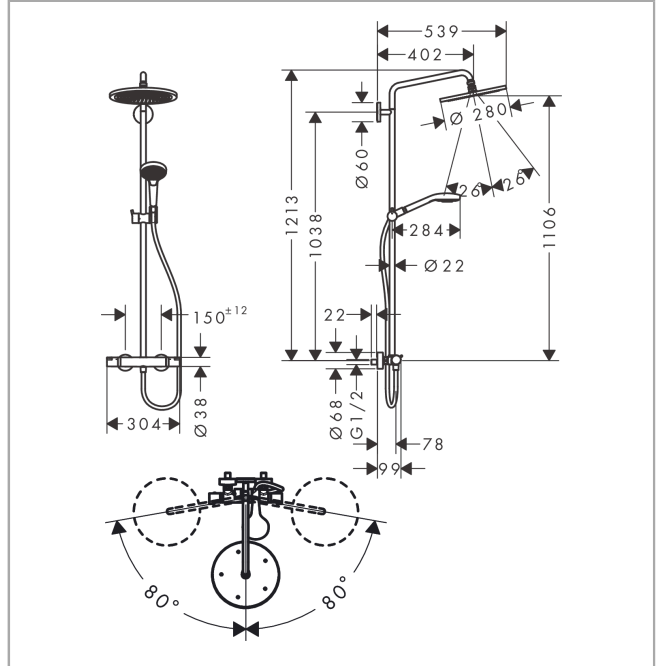

Croma Select S
Showerpipe 280 1jet mit Ecostat Comfort Thermostat
 Oberfläche: **Matt White** Artikelnummer: **26890700**

Beschreibung

Merkmale

- besteht aus: Kopfbrause, Handbrause, Brausenthermostat, Brausenschlauch, Handbrausehalterung, Brausenstange
- Kopfbrause Croma 280
- Brausekopfgrösse Kopfbrause: 280 mm
- Strahlart Kopfbrause: RainAir
- Durchflussmenge RainAir (bei 3 Bar): 15 l/min
- Durchflussmenge Rain (bei 3 bar): 11 l/min
- Strahlart Handbrause: RainAir, Rain, Whirl
- Durchfluss für Handbrause bei 3 bar: 14,5 l/min
- maximale Durchflussmenge für Showerpipe bei 3 bar: 15 l/min
- Mindestfliessdruck: 1 bar
- min. Betriebsdruck: 1 bar
- max. Betriebsdruck: 10 bar
- Kugelgelenk: Kopfbrause im Winkel verstellbar
- Wasserführendes Steigrohr unten kürzbar
- Brausestangendurchmesser: 22 mm
- höhenverstellbare Handbrausehalterung
- Brausearmlänge Kopfbrause: 400 mm
- Schwenkbarer Brausearm
- Thermostat Ecostat Comfort
- Sicherheitssperre bei 40°C
- einstellbare Heisswasserbegrenzung
- Verbraucheransteuerung durch Drehen
- für Durchlauferhitzer geeignet
- Montageart: Aufputzinstallation
- Anschlussgrösse: DN15
- Anschlussgewinde: G ½
- Stichmass: 150 mm ± 12 mm
- Eigensicher gegen Rückfliessen
- 2 Verbraucher

Produktabbildung

Maßzeichnung

Durchflussdiagramm

Croma Select S
Showerpipe 280 1jet mit Ecostat Comfort Thermostat
 Oberfläche: **Matt White** Artikelnummer: **26890700**

Einbaubeispiel

Croma Select S
Showerpipe 280 1jet mit Ecostat Comfort Thermostat
 Oberfläche: **Matt White** Artikelnummer: **26890700**