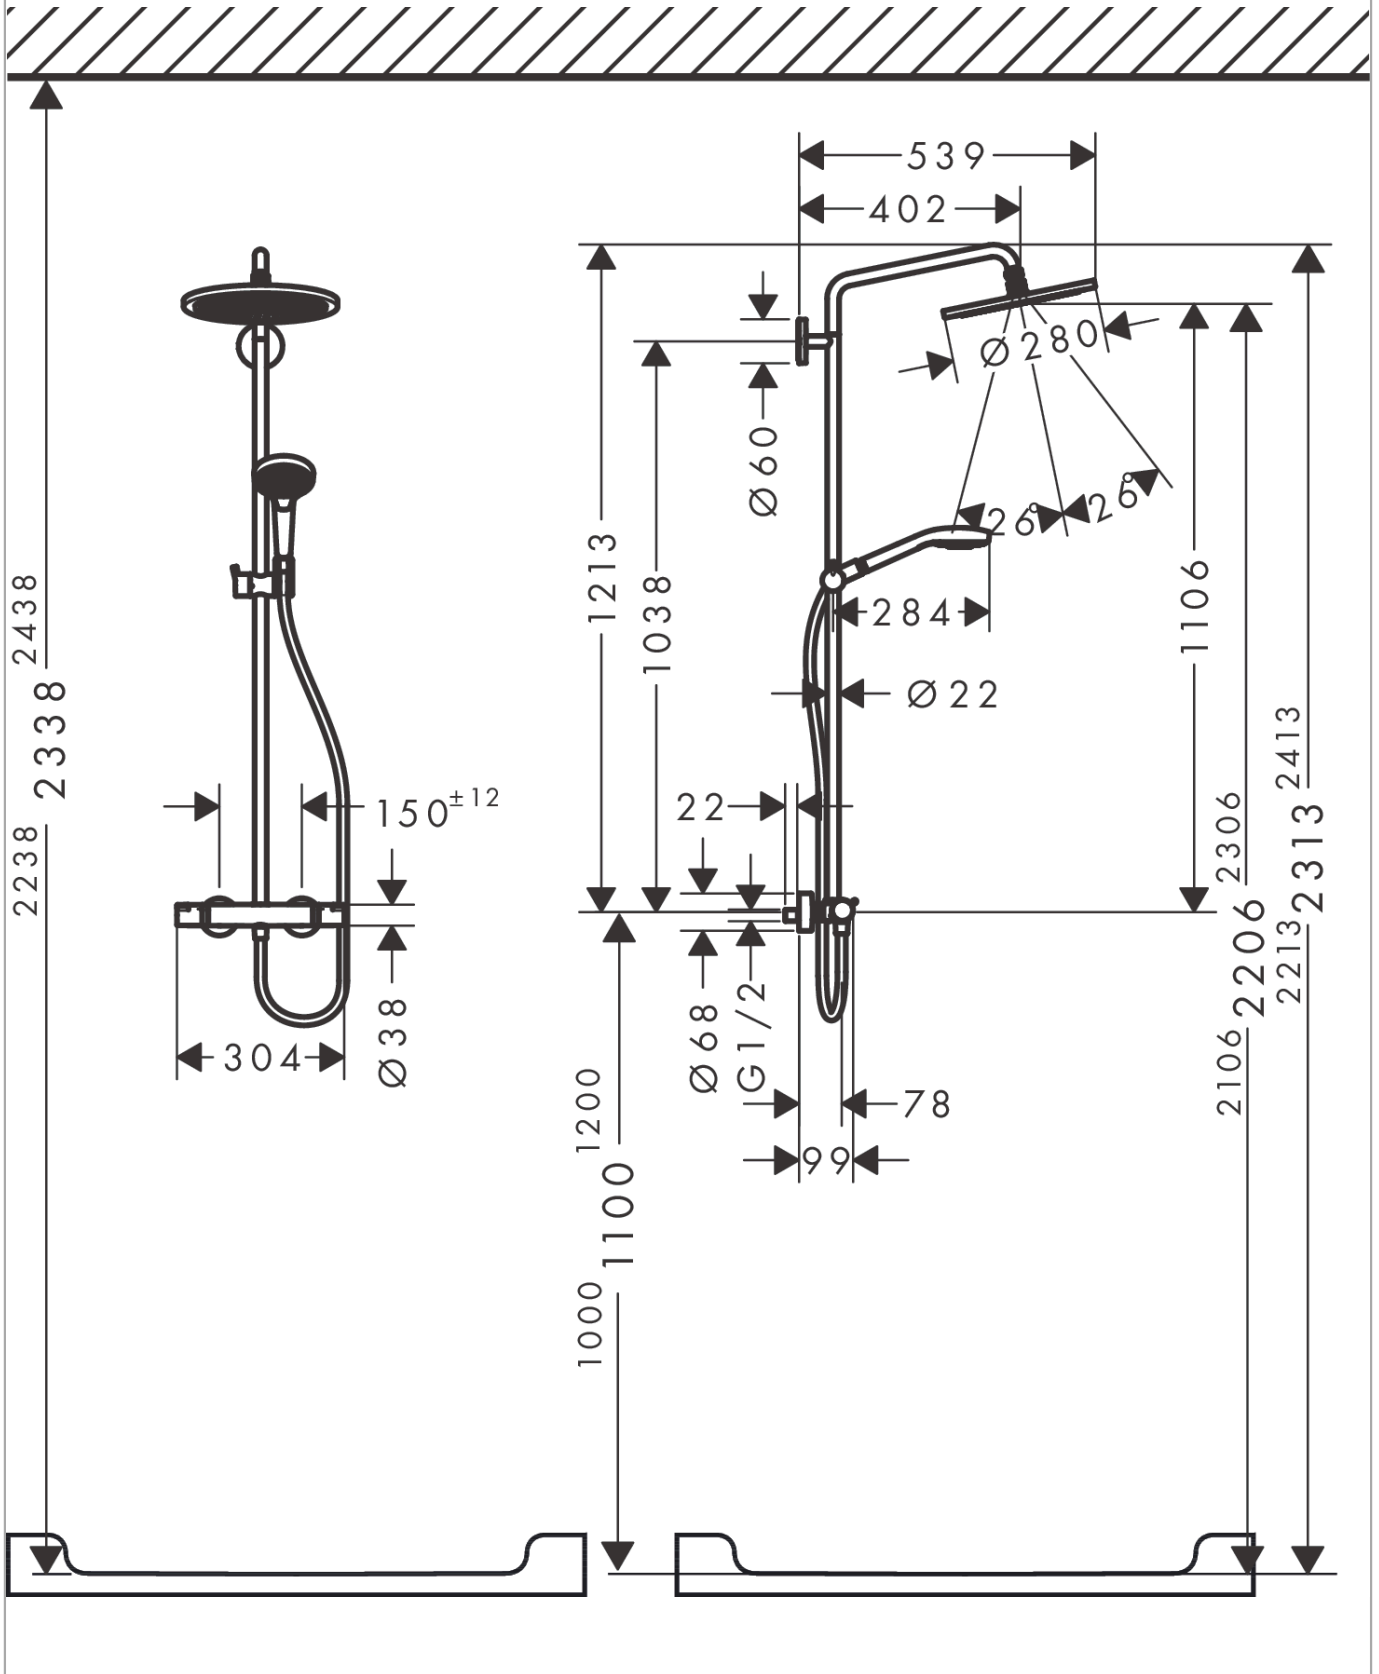

Croma Select S
Showerpipe 280 1jet mit Ecostat Comfort Thermostat
 Oberfläche: **Matt White** Artikelnummer: **26890700**

Beschreibung

Merkmale

- besteht aus: Kopfbrause, Handbrause, Brausenthermostat, Brausenschlauch, Handbrausehalterung, Brausenstange
- Kopfbrause Croma 280
- Brausekopfgrösse Kopfbrause: 280 mm
- Strahlart Kopfbrause: RainAir
- Durchflussmenge RainAir (bei 3 Bar): 15 l/min
- Durchflussmenge Rain (bei 3 bar): 11 l/min
- Strahlart Handbrause: RainAir, Rain, Whirl
- Durchfluss für Handbrause bei 3 bar: 14,5 l/min
- maximale Durchflussmenge für Showerpipe bei 3 bar: 15 l/min
- Mindestfliessdruck: 1 bar
- min. Betriebsdruck: 1 bar
- max. Betriebsdruck: 10 bar
- Kugelgelenk: Kopfbrause im Winkel verstellbar
- Wasserführendes Steigrohr unten kürzbar
- Brausestangendurchmesser: 22 mm
- höhenverstellbare Handbrausehalterung
- Brausearmlänge Kopfbrause: 400 mm
- Schwenkbarer Brausearm
- Thermostat Ecostat Comfort
- Sicherheitssperre bei 40°C
- einstellbare Heisswasserbegrenzung
- Verbraucheransteuerung durch Drehen
- für Durchlauferhitzer geeignet
- Montageart: Aufputzinstallation
- Anschlussgrösse: DN15
- Anschlussgewinde: G ½
- Stichmass: 150 mm ± 12 mm
- Eigensicher gegen Rückfliessen
- 2 Verbraucher

Produktabbildung

Maßzeichnung

Durchflussdiagramm

Croma Select S
Showerpipe 280 1jet mit Ecostat Comfort Thermostat
 Oberfläche: **Matt White** Artikelnummer: **26890700**

Einbaubeispiel

Croma Select S
Showerpipe 280 1jet mit Ecostat Comfort Thermostat
 Oberfläche: **Matt White** Artikelnummer: **26890700**