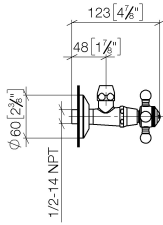

22 900 361 Produktversion bis 01.05.2024

- Rosette Ø 60 mm
- Porzellanplättchen HOT

	Messing (23kt Gold)	22 900 361-09
	Chrom	22 900 361-00
	Platin gebürstet	22 900 361-06
	Platin	22 900 361-08
	Messing gebürstet (23kt Gold)	22 900 361-28
	Dark Brass gebürstet (PVD)	22 900 361-39
	Bronze gebürstet (PVD)	22 900 361-42
	Dark Platinum gebürstet	22 900 361-99

22 900 361 Produktversion bis 01.05.2024

mm [inches]

Durchflussdiagramm

22 900 361 Produktversion bis 01.05.2024

Ersatzteile für die
anderen
Oberflächenvarianten
finden Sie hier:
Chrom

Ersatzteilstückliste

Nr.	Artikelnummer	Benennung	Verbaumenge	Lieferzeit
4	09 21 02 055-09	Haube 24 x 29 x 30 mm - Messing (23kt Gold)	1,00	40
10	09 20 36 005-09	Griff Ø 28 x 7 mm - Messing (23kt Gold)	1,00	40
9	09 26 01 011 90	Abdeckung Porzellanplättchen HOT -	1,00	2
5	04 20 36 002 07-09	Griff Hot - Messing (23kt Gold)	1,00	40
11	04 30 30 029 00 90	Befestigung diebstahlgesichert -	1,00	2
7	09 20 36 002-09	Griff Ø 29,5 x 30 mm - Messing (23kt Gold)	1,00	40
3	90 90 03 023 01 90	Oberteil Fettkammer 1/2" -	1,00	2
2	90 23 30 040 00-09	Verschraubung - Messing (23kt Gold)	1,00	40
8	09 20 83 006 90	Griff Ø 21 x 7,5 mm -	1,00	2
6	09 20 36 004-09	Griff 15 x 15 x 28 mm - Messing (23kt Gold)	4,00	40
1	04 27 01 003 00-09	Rosette Ø 60 x 15 mm - Messing (23kt Gold)	1,00	40