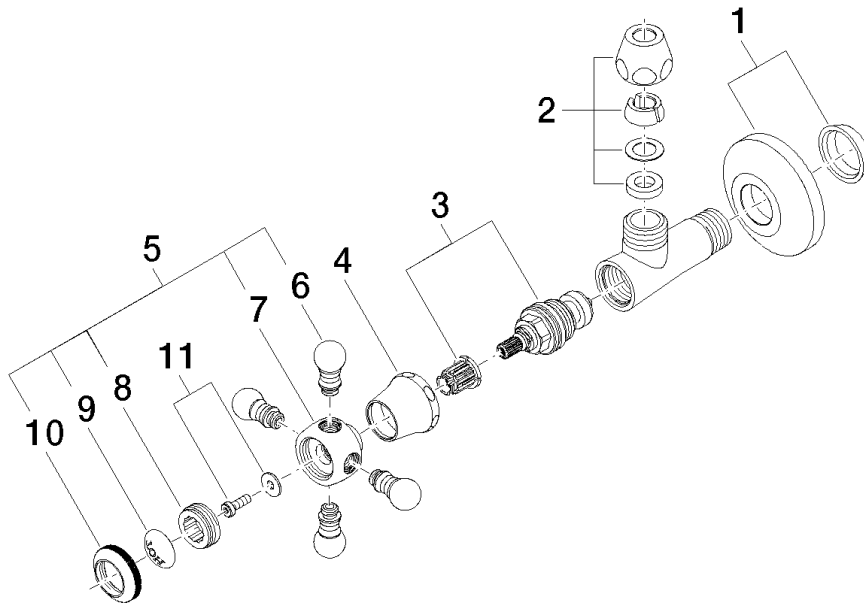

22 900 361 Produktversion bis 01.05.2024

- Rosette Ø 60 mm
- Porzellanplättchen HOT

	Messing (23kt Gold)	22 900 361-09
	Chrom	22 900 361-00
	Platin gebürstet	22 900 361-06
	Platin	22 900 361-08
	Messing gebürstet (23kt Gold)	22 900 361-28
	Dark Brass gebürstet (PVD)	22 900 361-39
	Bronze gebürstet (PVD)	22 900 361-42
	Dark Platinum gebürstet	22 900 361-99

22 900 361 Produktversion bis 01.05.2024

mm [inches]

Durchflussdiagramm

22 900 361 Produktversion bis 01.05.2024

Ersatzteile für die
anderen
Oberflächenvarianten
finden Sie hier:
Chrom

Ersatzteilstückliste

Nr.	Artikelnummer	Benennung	Verbaumenge	Lieferzeit
4	09 21 02 055-09	Haube 24 x 29 x 30 mm - Messing (23kt Gold)	1,00	40
10	09 20 36 005-09	Griff Ø 28 x 7 mm - Messing (23kt Gold)	1,00	40
9	09 26 01 011 90	Abdeckung Porzellanplättchen HOT -	1,00	2
5	04 20 36 002 07-09	Griff Hot - Messing (23kt Gold)	1,00	40
11	04 30 30 029 00 90	Befestigung diebstahlgesichert -	1,00	2
7	09 20 36 002-09	Griff Ø 29,5 x 30 mm - Messing (23kt Gold)	1,00	40
3	90 90 03 023 01 90	Oberteil Fettkammer 1/2" -	1,00	2
2	90 23 30 040 00-09	Verschraubung - Messing (23kt Gold)	1,00	40
8	09 20 83 006 90	Griff Ø 21 x 7,5 mm -	1,00	2
6	09 20 36 004-09	Griff 15 x 15 x 28 mm - Messing (23kt Gold)	4,00	40
1	04 27 01 003 00-09	Rosette Ø 60 x 15 mm - Messing (23kt Gold)	1,00	40