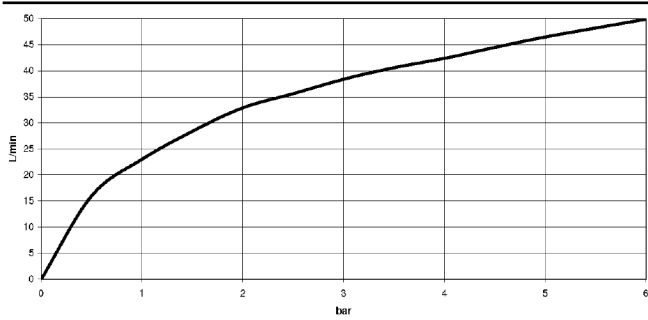

22 900 361 Produktversion bis 01.05.2024

- Rosette Ø 60 mm
- Porzellanplättchen HOT

	Messing (23kt Gold)	22 900 361-09
	Chrom	22 900 361-00
	Platin gebürstet	22 900 361-06
	Platin	22 900 361-08
	Messing gebürstet (23kt Gold)	22 900 361-28
	Dark Brass gebürstet (PVD)	22 900 361-39
	Bronze gebürstet (PVD)	22 900 361-42
	Dark Platinum gebürstet	22 900 361-99

22 900 361 Produktversion bis 01.05.2024

mm [inches]

Durchflussdiagramm

22 900 361 Produktversion bis 01.05.2024

Ersatzteile für die
anderen
Oberflächenvarianten
finden Sie hier:
Chrom

Ersatzteilstückliste