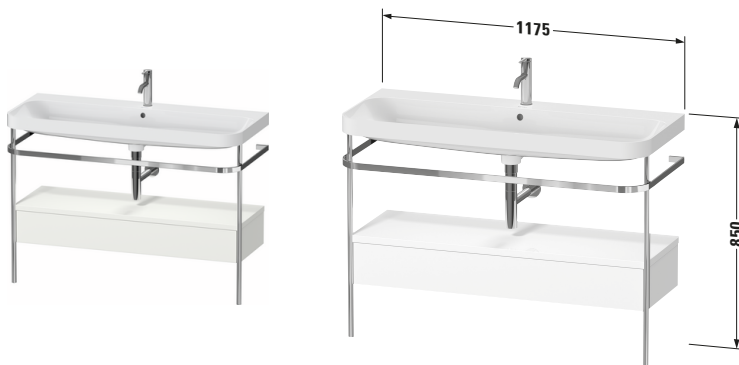

Happy D.2 # HP4844O39390000

Design by sieger design

c-shaped Set mit Metallkonsole und Schubkästen

Basis Angaben	
Langbezeichnung	Duravit Happy D.2 c-shaped Set mit Metallkonsole und Schubkästen, Nordic Weiß Seidenmatt, Halbrund, Anzahl Schubkästen: 1, Tip-on Technik – HP4844O39390000

Spezifikationen	
Keramik	
Anzahl Waschplätze	1
Anzahl Becken	1
Position Becken	Mitte
Anzahl Hahnlöcher pro Waschplatz	1
Griff	
Ausführung Griff	Grifflos
Front	
Farbwert Front	Nordic Weiß
Glanzgrad Front	Seidenmatt
Material Front	Hochverdichtete MDF-Platte
Korpus	
Farbwert Korpus	Nordic Weiß
Glanzgrad Korpus	Seidenmatt
Material Korpus	Hochverdichtete MDF-Platte
Oberfläche Korpus	Lack

Features	
Set Attribute	
Hahnlochbank	Ja
Tip-on Technik	✓
Selbsteinzug mit Dämpfung	✓

Lieferumfang	
Montage	
Inkl. Befestigungsmaterial	✓
Technische Dokumentation	
Inkl. Pflegeanleitung	digital und gedruckt
Inkl. Montageanleitung	digital und gedruckt
Set Attribute	
Inkl. Schaftventil	Nein
Inkl. Ablaufventil	Ja
Inkl. Push-Open Ventil	Ja

Passende Produkte	
Passende Artikel	
	Designsiphon # 005036 Universal
	Einrichtungssystem Set # UV0515 Universal

Vermaßung	
Breite / Länge	1175 mm
Höhe	850 mm
Tiefe / Breite	490 mm
Min. Wandabstand	0 mm