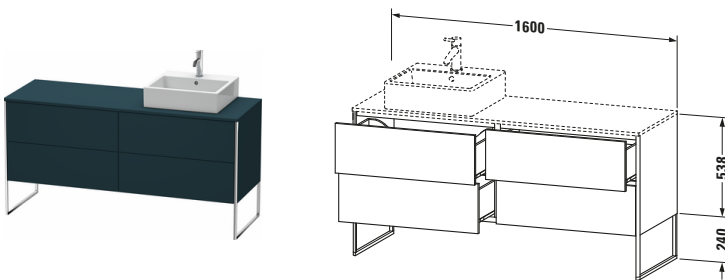

**Konsolenwaschtischunterbau bodenstehend**

Basis Angaben	
Langbezeichnung	Duravit XSquare Konsolenwaschtischunterbau bodenstehend, Nachtblau Seidenmatt, Rechteckig, Anzahl Ausschnitte: 1, Anzahl Auszüge: 4, Tip-on Technik – XS4924R9898

Spezifikationen	
Anzahl Ausschnitte	1
Anzahl Auszüge	4
Für Anzahl Waschtische	1
Montagegrad	Teilweise montiert
<b>Tür</b>	
Türanschlag	Rechts
<b>Waschplatz</b>	
Position Becken	Rechts
<b>Montage</b>	
Montageart	Bodenstehend / Wandmontage
<b>Farbe</b>	
Farbwert	Nachtblau
Glanzgrad	Seidenmatt
<b>Front</b>	
Farbwert Front	Nachtblau
Glanzgrad Front	Seidenmatt
<b>Korpus</b>	
Glanzgrad Korpus	Seidenmatt
Material Korpus	Hochverdichtete MDF-Platte
Oberfläche Korpus	Lack
<b>Griff</b>	
Ausführung Griff	Grifflos
<b>Profil</b>	
Farbe Profil	Chrom
Glanzgrad Profil	Hochglanz
Material Profil	Aluminium

Features	
Tip-on Technik	✓
Einrichtungssystem	Optional
Integrierter Höhenausgleich	✓
Selbsteinzug mit Dämpfung	✓

Lieferumfang	
Inkl. Fußgestell	✓
<b>Montage</b>	
Inkl. Befestigungsmaterial	✓
<b>Technische Dokumentation</b>	
Inkl. Montageanleitung	digital und gedruckt

Vermaung	
Breite / Lnge	1600 mm
Hhe	778 mm
Tiefe / Breite	548 mm
Min. Wandabstand	0 mm

**Passende Produkte**

Passende Artikel	
	Raumsparsiphon # 005076 Universal
	Einrichtungssystem Set # UV0505 Universal
	Einrichtungssystem Set # UV0514 Universal
	Konsole # XS060H XSquare
	Konsole # XS061H XSquare