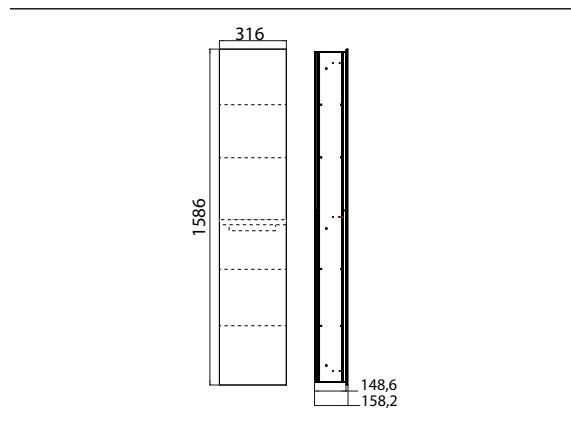

PRODUKTINFORMATION

Schrankmodul - Unterputzmodell weiß-matt

Art.-Nr.9722 274 13

großes Stauraumfach mit 4 Glasablagen, Türkontaktschalter und LED-Beleuchtung