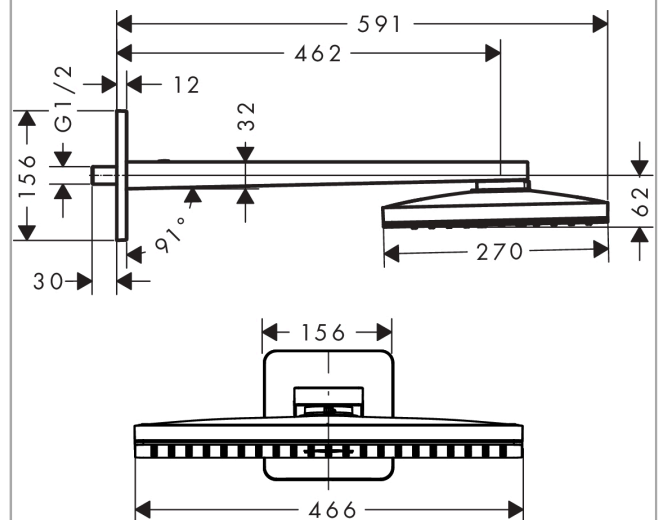

AXOR ShowerSolutions

Kopfbrause 460/300 1jet mit Brausearm und softsquare Rosette

Oberfläche: **Brushed Gold Optic** Artikelnummer: **35274250**

Beschreibung

Merkmale

- besteht aus: Kopfbrause, Brausearm, Rosette
- Brausekopfgrösse: 466 x 270 mm
- Strahlart: Rain
- Durchflussmenge Rain (bei 3 bar): 19 l/min
- Maximale Durchflussmenge bei 3 bar: 19 l/min
- Mindestfliessdruck: 1,5 bar
- Material Strahlscheibe: Metall
- Brausearmlänge: 460 mm
- Strahlscheibe zur Reinigung abnehmbar
- Kopfbrause zur Reinigung abnehmbar
- Montage: Wand
- Anschlussgewinde: G 1/2

Artikeldetails

Preis exkl. MwSt.

3560.00 CHF

Technologie

Zertifikate / Nachhaltigkeit

Produktabbildung

Maßzeichnung

Durchflussdiagramm