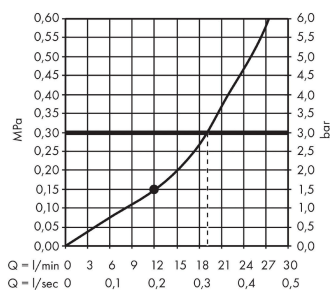

AXOR ShowerSolutions

Kopfbrause 460/300 1jet mit Brausearm und softsquare Rosette

Oberfläche: **Brushed Gold Optic** Artikelnummer: **35274250**

Beschreibung

Merkmale

- besteht aus: Kopfbrause, Brausearm, Rosette
- Brausekopfgrösse: 466 x 270 mm
- Strahlart: Rain
- Durchflussmenge Rain (bei 3 bar): 19 l/min
- Maximale Durchflussmenge bei 3 bar: 19 l/min
- Mindestfliessdruck: 1,5 bar
- Material Strahlscheibe: Metall
- Brausearmlänge: 460 mm
- Strahlscheibe zur Reinigung abnehmbar
- Kopfbrause zur Reinigung abnehmbar
- Montage: Wand
- Anschlussgewinde: G 1/2

Q = l/min 0 3 6 9 12 15 18 21 24 27 30
Q = l/sec 0 0,1 0,2 0,3 0,4 0,5

Die Verbrauchswerte wurden praxisnah mit den dazugehörigen Armaturen (Thermostat/ Mischer/Unterputzventil) gemessen.