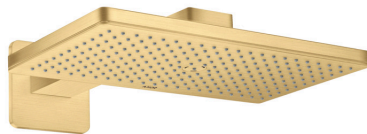

AXOR ShowerSolutions

Kopfbrause 460/300 1jet mit Brausearm und softsquare Rosette

Oberfläche: **Brushed Gold Optic** Artikelnummer: **35274250**

Beschreibung

Merkmale

- besteht aus: Kopfbrause, Brausearm, Rosette
- Brausekopfgrösse: 466 x 270 mm
- Strahlart: Rain
- Durchflussmenge Rain (bei 3 bar): 19 l/min
- Maximale Durchflussmenge bei 3 bar: 19 l/min
- Mindestfliessdruck: 1,5 bar
- Material Strahlscheibe: Metall
- Brausearmlänge: 460 mm
- Strahlscheibe zur Reinigung abnehmbar
- Kopfbrause zur Reinigung abnehmbar
- Montage: Wand
- Anschlussgewinde: G 1/2

Artikeldetails

Preis exkl. MwSt.

3560.00 CHF

Technologie

Zertifikate / Nachhaltigkeit

Produktabbildung