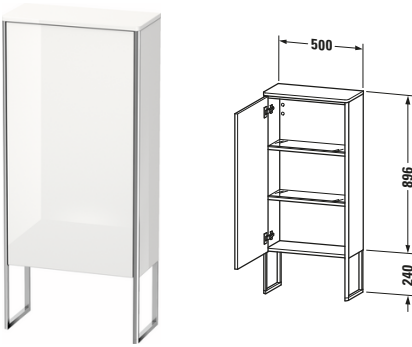

XSquare # XS1304R8989

Design by Kurt Merki Jr.

Halbhochschrank

Basis Angaben	
Langbezeichnung	Duravit XSquare Halbhochschrank, Flanell Grau Hochglanz, Rechteckig, Anzahl Türen: 1, Tip-on Technik – XS1304R8989
Artikel Nr.	XS1304R8989

Spezifikationen	
Tür	
Anzahl Türen	1
Türanschlag	Rechts
Böden	
Anzahl Glasfachböden mit Aluträgersystem	2
Montage	
Montageart	Bodenstehend / Wandmontage
Montagegrad	Montiert
Farbe	
Farbwert	Flanell Grau
Glanzgrad	Hochglanz
Front	
Farbwert Front	Flanell Grau
Glanzgrad Front	Hochglanz
Material Front	Hochverdichtete MDF-Platte
Korpus	
Farbwert Korpus	Flanell Grau
Glanzgrad Korpus	Hochglanz
Material Korpus	Hochverdichtete MDF-Platte
Oberfläche Korpus	Lack
Griff	
Ausführung Griff	Grifflos
Profil	
Farbe Profil	Chrom
Glanzgrad Profil	Hochglanz
Material Profil	Aluminium
Features	
Automatiktürscharnier mit Dämpfung	✓
Tip-on Technik	✓
Integrierter Höhenausgleich	✓

Lieferumfang	
Inkl. Fußgestell	✓
Montage	
Inkl. Befestigungsmaterial	✓
Technische Dokumentation	
Inkl. Montageanleitung	digital und gedruckt

Logistik	
Artikelgewicht	19,5 kg
Verkaufsverpackung	
Art Verkaufsverpackung	Karton
Menge / Verkaufsverpackung	1 Stk.
Ab Werk verpackt	✓
Breite Verkaufsverpackung inkl. Artikel	550 mm
Höhe Verkaufsverpackung inkl. Artikel	1180 mm
Tiefe Verkaufsverpackung inkl. Artikel	410 mm
Gewicht Verkaufsverpackung inkl. Artikel	19,5 kg
Anzahl Packstücke	1

Vermaßung	
Breite / Länge	500 mm
Min. Variable Breite / Länge	0 mm
Max. Variable Breite / Länge	0 mm
Höhe	1136 mm
Tiefe / Breite	236 mm
Min. Wandabstand	20 mm
Min. Abstand Anbau Möbel	20 mm

XSquare # XS1304R8989