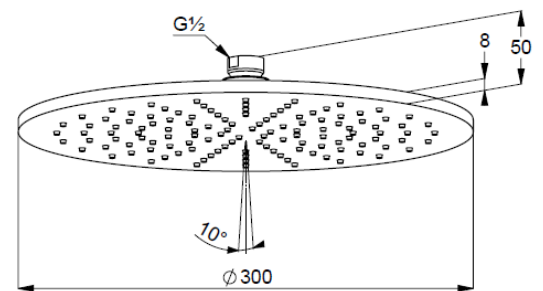

Technische Daten/ Technical Data

KLUDI A-QA
Kopfbrause 1 S
300mm
DN 15

Artikel- Nr.: 6433091-00

Oberfläche:
91 weiß/chrom

Artikeltext
Hersteller KLUDI GmbH & Co. KG
Typ: KLUDI A-QA
Kopfbrause 1 S
300mm
Artikel- Nr.: 6433091-00

Kopfbrause 1 S
mit einer Strahlart
mit Kalkschnellreinigung
Durchflussmenge bei 3 bar 23 l/min.
Anschlussgewinde G1/2
mit Kugelgelenk
Ø 300mm
Siebdichtung

Produktabbildung/ Product picture

Maßzeichnung/ Dimensional drawing