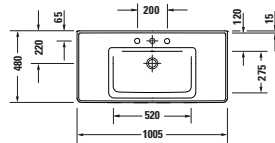

Möbelwaschtisch mit Waschtischunterbau und Spiegel

Basis Angaben	
Langbezeichnung	Duravit D-Neo Möbelwaschtisch mit Waschtischunterbau und Spiegel, Graphit Matt, Eckig – DE011404949

Spezifikationen	
Waschtischunterbau	
Anzahl Auszüge	1
Anzahl Schubkasten	1
Türanschlag Waschtischunterbau	n/a
Montageart Waschtischunterbau	Montage unter Waschtisch Wandhängend Wandmontage
Für Anzahl Waschtische	1
Compact Waschtischunterbau	Nein
Montagegrad	Montiert
Keramik	
Anzahl Waschplätze	1
Anzahl Becken	1
Position Becken	Mitte
Anzahl Hahnlöcher pro Waschplatz	1

Spezifikationen	
Spiegel/Spiegelschrank	
Schutzart	IP44
Leuchtmittel	LED
Anzahl Leuchtmittel	1
Position Beleuchtung	Oben
Betätigung Beleuchtung	Schalter Extern
Position Betätigung Beleuchtung	Außen
Position indirekte Beleuchtung	n/a
Leistung Leuchtmittel	16 W
Min. Lichttemperatur	4000 K
Max. Lichttemperatur	4000 K
Lichtfarbe	Neutralweiß
Leuchtmittel Lebensdauer	> 30000 h
Farbe Korpus Spiegel / Spiegelschrank	Weiß
Material Korpus Spiegel / Spiegelschrank	Kunststoff
Oberfläche Korpus Spiegel / Spiegelschrank	Dekor
Leuchtmittel	
Energieeffizienzklasse	D

Vermaßung	
Breite / Länge	1000 mm
Höhe	2000 mm
Tiefe / Breite	480 mm
Set Attribute	
Breite / Länge Keramik	1005 mm
Höhe Keramik	160 mm
Tiefe / Breite Keramik	480 mm
Breite / Länge Waschtischunterbau	984 mm
Höhe Waschtischunterbau	625 mm
Tiefe / Breite Waschtischunterbau	452 mm
Breite / Länge Spiegel / Spiegelschrank	1000 mm
Höhe Spiegel / Spiegelschrank	700 mm
Tiefe / Breite Spiegel / Spiegelschrank	35 mm