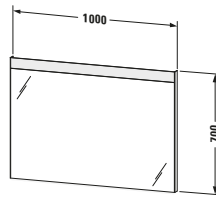

Möbelwaschtisch mit Waschtischunterbau und Spiegel

Basis Angaben	
Langbezeichnung	Duravit D-Neo Möbelwaschtisch mit Waschtischunterbau und Spiegel, Graphit Matt, Eckig – DE011404949

Spezifikationen	
Waschtischunterbau	
Anzahl Auszüge	1
Anzahl Schubkasten	1
Türanschlag Waschtischunterbau	n/a
Montageart Waschtischunterbau	Montage unter Waschtisch Wandhängend Wandmontage
Für Anzahl Waschtische	1
Compact Waschtischunterbau	Nein
Montagegrad	Montiert
Keramik	
Anzahl Waschplätze	1
Anzahl Becken	1
Position Becken	Mitte
Anzahl Hahnlöcher pro Waschplatz	1

Spezifikationen	
Spiegel/Spiegelschrank	
Schutzart	IP44
Leuchtmittel	LED
Anzahl Leuchtmittel	1
Position Beleuchtung	Oben
Betätigung Beleuchtung	Schalter Extern
Position Betätigung Beleuchtung	Außen
Position indirekte Beleuchtung	n/a
Leistung Leuchtmittel	16 W
Min. Lichttemperatur	4000 K
Max. Lichttemperatur	4000 K
Lichtfarbe	Neutralweiß
Leuchtmittel Lebensdauer	> 30000 h
Farbe Korpus Spiegel / Spiegelschrank	Weiß
Material Korpus Spiegel / Spiegelschrank	Kunststoff
Oberfläche Korpus Spiegel / Spiegelschrank	Dekor
Leuchtmittel	
Energieeffizienzklasse	D

Logistik	
Artikelgewicht	66,5 kg
Verkaufsverpackung	
Breite Verkaufsverpackung inkl. Artikel	850 mm
Höhe Verkaufsverpackung inkl. Artikel	800 mm
Tiefe Verkaufsverpackung inkl. Artikel	1200 mm
Gewicht Verkaufsverpackung inkl. Artikel	77 kg

Vermaßung	
Breite / Länge	1000 mm
Höhe	2000 mm
Tiefe / Breite	480 mm
Set Attribute	
Breite / Länge Keramik	1005 mm
Höhe Keramik	160 mm
Tiefe / Breite Keramik	480 mm
Breite / Länge Waschtischunterbau	984 mm
Höhe Waschtischunterbau	625 mm
Tiefe / Breite Waschtischunterbau	452 mm
Breite / Länge Spiegel / Spiegelschrank	1000 mm
Höhe Spiegel / Spiegelschrank	700 mm
Tiefe / Breite Spiegel / Spiegelschrank	35 mm