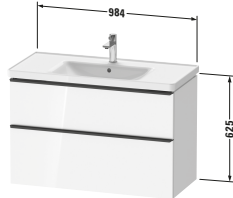

Möbelwaschtisch mit Waschtischunterbau und Spiegel

Basis Angaben	
Langbezeichnung	Duravit D-Neo Möbelwaschtisch mit Waschtischunterbau und Spiegel, Graphit Matt, Eckig – DE011404949

Spezifikationen	
Waschtischunterbau	
Anzahl Auszüge	1
Anzahl Schubkasten	1
Türanschlag Waschtischunterbau	n/a
Montageart Waschtischunterbau	Montage unter Waschtisch Wandhängend Wandmontage
Für Anzahl Waschtische	1
Compact Waschtischunterbau	Nein
Montagegrad	Montiert
Keramik	
Anzahl Waschplätze	1
Anzahl Becken	1
Position Becken	Mitte
Anzahl Hahnlöcher pro Waschplatz	1

Spezifikationen	
Spiegel/Spiegelschrank	
Schutzart	IP44
Leuchtmittel	LED
Anzahl Leuchtmittel	1
Position Beleuchtung	Oben
Betätigung Beleuchtung	Schalter Extern
Position Betätigung Beleuchtung	Außen
Position indirekte Beleuchtung	n/a
Leistung Leuchtmittel	16 W
Min. Lichttemperatur	4000 K
Max. Lichttemperatur	4000 K
Lichtfarbe	Neutralweiß
Leuchtmittel Lebensdauer	> 30000 h
Farbe Korpus Spiegel / Spiegelschrank	Weiß
Material Korpus Spiegel / Spiegelschrank	Kunststoff
Oberfläche Korpus Spiegel / Spiegelschrank	Dekor
Leuchtmittel	
Energieeffizienzklasse	D

Möbelwaschtisch mit Waschtischunterbau und Spiegel

Spezifikationen	
Front	
Farbwert Front	Graphit
Glanzgrad Front	Matt
Material Front	Hochverdichtete Dreischicht-Holzspanplatte
Korpus	
Farbwert Korpus	Graphit
Glanzgrad Korpus	Matt
Material Korpus	Hochverdichtete Dreischicht-Holzspanplatte
Oberfläche Korpus	Dekor
Relevante Zertifikate	
Schutzart	IP44

Vermaßung	
Breite / Länge	1000 mm
Höhe	2000 mm
Tiefe / Breite	480 mm
Set Attribute	
Breite / Länge Keramik	1005 mm
Höhe Keramik	160 mm
Tiefe / Breite Keramik	480 mm
Breite / Länge Waschtischunterbau	984 mm
Höhe Waschtischunterbau	625 mm
Tiefe / Breite Waschtischunterbau	452 mm
Breite / Länge Spiegel / Spiegelschrank	1000 mm
Höhe Spiegel / Spiegelschrank	700 mm
Tiefe / Breite Spiegel / Spiegelschrank	35 mm