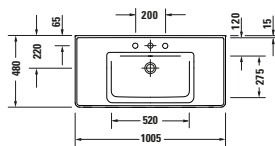

Möbelwaschtisch mit Waschtischunterbau und Spiegel

Basis Angaben	
Langbezeichnung	Duravit D-Neo Möbelwaschtisch mit Waschtischunterbau und Spiegel, Graphit Matt, Eckig – DE011404949

Spezifikationen	
Waschtischunterbau	
Anzahl Auszüge	1
Anzahl Schubkasten	1
Türanschlag Waschtischunterbau	n/a
Montageart Waschtischunterbau	Montage unter Waschtisch Wandhängend Wandmontage
Für Anzahl Waschtische	1
Compact Waschtischunterbau	Nein
Montagegrad	Montiert
Keramik	
Anzahl Waschplätze	1
Anzahl Becken	1
Position Becken	Mitte
Anzahl Hahnlöcher pro Waschplatz	1

Spezifikationen	
Spiegel/Spiegelschrank	
Schutzart	IP44
Leuchtmittel	LED
Anzahl Leuchtmittel	1
Position Beleuchtung	Oben
Betätigung Beleuchtung	Schalter Extern
Position Betätigung Beleuchtung	Außen
Position indirekte Beleuchtung	n/a
Leistung Leuchtmittel	16 W
Min. Lichttemperatur	4000 K
Max. Lichttemperatur	4000 K
Lichtfarbe	Neutralweiß
Leuchtmittel Lebensdauer	> 30000 h
Farbe Korpus Spiegel / Spiegelschrank	Weiß
Material Korpus Spiegel / Spiegelschrank	Kunststoff
Oberfläche Korpus Spiegel / Spiegelschrank	Dekor
Leuchtmittel	
Energieeffizienzklasse	D

Vermaßung	
Breite / Länge	1000 mm
Höhe	2000 mm
Tiefe / Breite	480 mm
Set Attribute	
Breite / Länge Keramik	1005 mm
Höhe Keramik	160 mm
Tiefe / Breite Keramik	480 mm
Breite / Länge Waschtischunterbau	984 mm
Höhe Waschtischunterbau	625 mm
Tiefe / Breite Waschtischunterbau	452 mm
Breite / Länge Spiegel / Spiegelschrank	1000 mm
Höhe Spiegel / Spiegelschrank	700 mm
Tiefe / Breite Spiegel / Spiegelschrank	35 mm