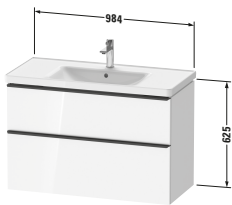

Möbelwaschtisch mit Waschtischunterbau und Spiegel

Basis Angaben	
Langbezeichnung	Duravit D-Neo Möbelwaschtisch mit Waschtischunterbau und Spiegel, Graphit Matt, Eckig – DE011404949

Spezifikationen	
Waschtischunterbau	
Anzahl Auszüge	1
Anzahl Schubkasten	1
Türanschlag Waschtischunterbau	n/a
Montageart Waschtischunterbau	Montage unter Waschtisch Wandhängend Wandmontage
Für Anzahl Waschtische	1
Compact Waschtischunterbau	Nein
Montagegrad	Montiert
Keramik	
Anzahl Waschplätze	1
Anzahl Becken	1
Position Becken	Mitte
Anzahl Hahnlöcher pro Waschplatz	1

Spezifikationen	
Spiegel/Spiegelschrank	
Schutzart	IP44
Leuchtmittel	LED
Anzahl Leuchtmittel	1
Position Beleuchtung	Oben
Betätigung Beleuchtung	Schalter Extern
Position Betätigung Beleuchtung	Außen
Position indirekte Beleuchtung	n/a
Leistung Leuchtmittel	16 W
Min. Lichttemperatur	4000 K
Max. Lichttemperatur	4000 K
Lichtfarbe	Neutralweiß
Leuchtmittel Lebensdauer	> 30000 h
Farbe Korpus Spiegel / Spiegelschrank	Weiß
Material Korpus Spiegel / Spiegelschrank	Kunststoff
Oberfläche Korpus Spiegel / Spiegelschrank	Dekor
Leuchtmittel	
Energieeffizienzklasse	D

Möbelwaschtisch mit Waschtischunterbau und Spiegel

Spezifikationen	
Front	
Farbwert Front	Graphit
Glanzgrad Front	Matt
Material Front	Hochverdichtete Dreischicht-Holzspanplatte
Korpus	
Farbwert Korpus	Graphit
Glanzgrad Korpus	Matt
Material Korpus	Hochverdichtete Dreischicht-Holzspanplatte
Oberfläche Korpus	Dekor
Relevante Zertifikate	
Schutzart	IP44

Vermaßung	
Breite / Länge	1000 mm
Höhe	2000 mm
Tiefe / Breite	480 mm
Set Attribute	
Breite / Länge Keramik	1005 mm
Höhe Keramik	160 mm
Tiefe / Breite Keramik	480 mm
Breite / Länge Waschtischunterbau	984 mm
Höhe Waschtischunterbau	625 mm
Tiefe / Breite Waschtischunterbau	452 mm
Breite / Länge Spiegel / Spiegelschrank	1000 mm
Höhe Spiegel / Spiegelschrank	700 mm
Tiefe / Breite Spiegel / Spiegelschrank	35 mm