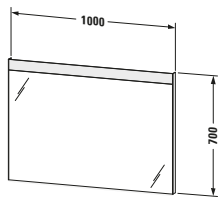

Möbelwaschtisch mit Waschtischunterbau und Spiegel

Basis Angaben	
Langbezeichnung	Duravit D-Neo Möbelwaschtisch mit Waschtischunterbau und Spiegel, Graphit Matt, Eckig – DE011404949

Spezifikationen	
Waschtischunterbau	
Anzahl Auszüge	1
Anzahl Schubkasten	1
Türanschlag Waschtischunterbau	n/a
Montageart Waschtischunterbau	Montage unter Waschtisch Wandhängend Wandmontage
Für Anzahl Waschtische	1
Compact Waschtischunterbau	Nein
Montagegrad	Montiert
Keramik	
Anzahl Waschplätze	1
Anzahl Becken	1
Position Becken	Mitte
Anzahl Hahnlöcher pro Waschplatz	1

Spezifikationen	
Spiegel/Spiegelschrank	
Schutzart	IP44
Leuchtmittel	LED
Anzahl Leuchtmittel	1
Position Beleuchtung	Oben
Betätigung Beleuchtung	Schalter Extern
Position Betätigung Beleuchtung	Außen
Position indirekte Beleuchtung	n/a
Leistung Leuchtmittel	16 W
Min. Lichttemperatur	4000 K
Max. Lichttemperatur	4000 K
Lichtfarbe	Neutralweiß
Leuchtmittel Lebensdauer	> 30000 h
Farbe Korpus Spiegel / Spiegelschrank	Weiß
Material Korpus Spiegel / Spiegelschrank	Kunststoff
Oberfläche Korpus Spiegel / Spiegelschrank	Dekor
Leuchtmittel	
Energieeffizienzklasse	D

Logistik	
Artikelgewicht	66,5 kg
Verkaufsverpackung	
Breite Verkaufsverpackung inkl. Artikel	850 mm
Höhe Verkaufsverpackung inkl. Artikel	800 mm
Tiefe Verkaufsverpackung inkl. Artikel	1200 mm
Gewicht Verkaufsverpackung inkl. Artikel	77 kg

Vermaßung	
Breite / Länge	1000 mm
Höhe	2000 mm
Tiefe / Breite	480 mm
Set Attribute	
Breite / Länge Keramik	1005 mm
Höhe Keramik	160 mm
Tiefe / Breite Keramik	480 mm
Breite / Länge Waschtischunterbau	984 mm
Höhe Waschtischunterbau	625 mm
Tiefe / Breite Waschtischunterbau	452 mm
Breite / Länge Spiegel / Spiegelschrank	1000 mm
Höhe Spiegel / Spiegelschrank	700 mm
Tiefe / Breite Spiegel / Spiegelschrank	35 mm