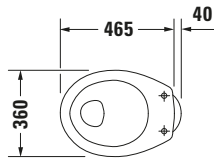

Duravit Design Classics # 0212010000

Stand WC

	A
Druckspüler	190
Spülkasten	280

Basis Angaben

Langbezeichnung	Duravit Duravit Design Classics Stand WC Duraplus Sudan, 505 mm, Weiß Hochglanz, Flachspüler, Spülrand: geschlossen, 6 l, Abgang: senkrecht, Barrierefreie Ausführung – 0212010000
-----------------	--

Passende Produkte

Passende Artikel

	WC-Sitz # 0064200000 Universal
	WC-Sitz # 006630 Universal
	Befestigung # 0067011000 Universal

Spezifikationen

Farbe	
Farbwert	Weiß
Innenfarbe	Weiß
Aussenfarbe	Weiß
Glanzgrad	Hochglanz
Glanzgrad Innen	Hochglanz
Glanzgrad Außen	Hochglanz
Spülung	
Spülform	Flachspüler
Spülrand	geschlossen
Unified Water Label (UWL) Klasse	2
Große Spülwassermenge	6 l
Ablauf	
Abgang	senkrecht
Relevante Zertifikate	
Unified Water Label (UWL) Klasse	2

Beschreibungstexte

Ausschreibungstext	Duravit Duravit Design Classics Stand WC Duraplus Sudan Weiß Hochglanz 505 mm, Barrierefreie Ausführung, Spülform: Flachspüler, Spülrand: geschlossen, Sanitärkeramik, Bodenstehend, Abgang: senkrecht, Für variablen Wasserzulauf, Große Spülwassermenge: 6 l, Komfort Höhe: 100 mm, Verdeckter Abgang, Unified Water Label (UWL) Klasse: 2, CE-Kennzeichen-1: EN 997, EAN Nr.: 4021534066849, Artikelgewicht: 29 kg, Abmessungen (Breite / Länge x Tiefe / Breite x Höhe): 360 x 505 x 490 mm, Artikel Nr.: 0212010000
--------------------	--