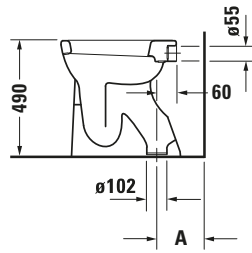

Duravit Design Classics # 0212010000

Stand WC

	A
Druckspüler	190
Spülkasten	280

Basis Angaben

Langbezeichnung	Duravit Duravit Design Classics Stand WC Duraplus Sudan, 505 mm, Weiß Hochglanz, Flachspüler, Spülrand: geschlossen, 6 l, Abgang: senkrecht, Barrierefreie Ausführung – 0212010000
-----------------	--

Passende Produkte

Passende Artikel

	WC-Sitz # 0064200000 Universal
	WC-Sitz # 006630 Universal
	Befestigung # 0067011000 Universal

Spezifikationen

Farbe	
Farbwert	Weiß
Innenfarbe	Weiß
Aussenfarbe	Weiß
Glanzgrad	Hochglanz
Glanzgrad Innen	Hochglanz
Glanzgrad Außen	Hochglanz
Spülung	
Spülform	Flachspüler
Spülrand	geschlossen
Unified Water Label (UWL) Klasse	2
Große Spülwassermenge	6 l
Ablauf	
Abgang	senkrecht
Relevante Zertifikate	
Unified Water Label (UWL) Klasse	2

Beschreibungstexte

Ausschreibungstext	Duravit Duravit Design Classics Stand WC Duraplus Sudan Weiß Hochglanz 505 mm, Barrierefreie Ausführung, Spülform: Flachspüler, Spülrand: geschlossen, Sanitärkeramik, Bodenstehend, Abgang: senkrecht, Für variablen Wasserzulauf, Große Spülwassermenge: 6 l, Komfort Höhe: 100 mm, Verdeckter Abgang, Unified Water Label (UWL) Klasse: 2, CE-Kennzeichen-1: EN 997, EAN Nr.: 4021534066849, Artikelgewicht: 29 kg, Abmessungen (Breite / Länge x Tiefe / Breite x Höhe): 360 x 505 x 490 mm, Artikel Nr.: 0212010000
--------------------	--