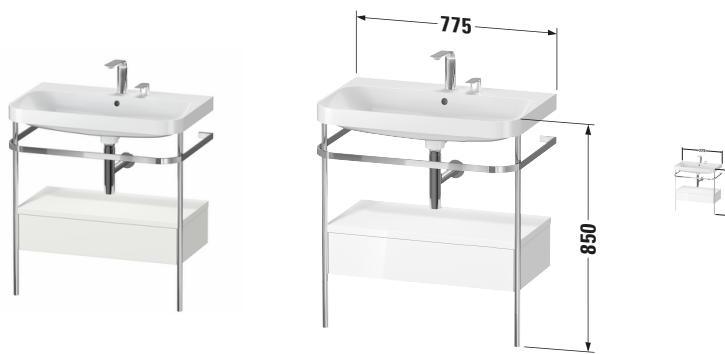

Happy D.2 # HP4842E3939

Design by sieger design

c-shaped Set mit Metallkonsole und Schubkasten

Basis Angaben	
Langbezeichnung	Duravit Happy D.2 c-shaped Set mit Metallkonsole und Schubkasten, Nordic Weiß Seidenmatt, Halbrund, Anzahl Schubkästen: 1, Tip-on Technik – HP4842E3939

Spezifikationen	
Keramik	
Anzahl Waschplätze	1
Anzahl Becken	1
Position Becken	Mitte
Anzahl Hahnlöcher pro Waschplatz	2
Griff	
Ausführung Griff	Grifflos
Front	
Farbwert Front	Nordic Weiß
Glanzgrad Front	Seidenmatt
Material Front	Hochverdichtete MDF-Platte
Korpus	
Farbwert Korpus	Nordic Weiß
Glanzgrad Korpus	Seidenmatt
Material Korpus	Hochverdichtete MDF-Platte
Oberfläche Korpus	Lack

Features	
Set Attribute	
Hahnlochbank	Ja
Tip-on Technik	✓
Selbsteinzug mit Dämpfung	✓

Lieferumfang	
Montage	
Inkl. Befestigungsmaterial	✓
Technische Dokumentation	
Inkl. Pflegeanleitung	digital und gedruckt
Inkl. Montageanleitung	digital und gedruckt
Set Attribute	
Inkl. Schaftventil	Nein
Inkl. Ablaufventil	Ja
Inkl. Push-Open Ventil	Ja

Passende Produkte	
Passende Artikel	
	Designsiphon # 005036 Universal
	Einrichtungssystem Set # UV0512 Universal

Vermaßung	
Breite / Länge	775 mm
Höhe	850 mm
Tiefe / Breite	490 mm
Min. Wandabstand	0 mm