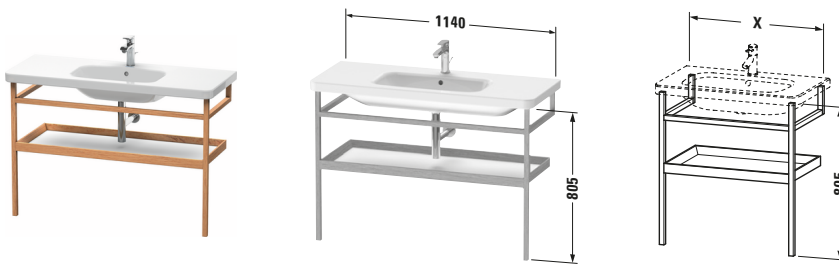

**Holzgestell**

**Basis Angaben**

Langbezeichnung	Duravit DuraStyle Holzgestell – DS988400776
-----------------	---

**Logistik**

Artikelgewicht	5,5 kg
<b>Verkaufsverpackung</b>	
Art Verkaufsverpackung	Karton
Menge / Verkaufsverpackung	1 Stk.
Ab Werk verpackt	✓
Breite Verkaufsverpackung inkl. Artikel	1182 mm
Höhe Verkaufsverpackung inkl. Artikel	842 mm
Tiefe Verkaufsverpackung inkl. Artikel	55 mm
Gewicht Verkaufsverpackung inkl. Artikel	9 kg
Anzahl Packstücke	1

**Vermaßung**

Breite / Länge	1140 mm
Höhe	805 mm
Tiefe / Breite	440 mm