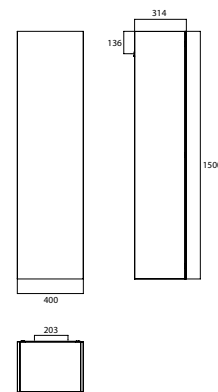

PRODUKTINFORMATION

Hochschrank, 1.500 mm, mit Glastür schwarz hochglanz/schwarz

Art.-Nr.9579 509 02

Korpus aus 16 mm MDF-Lackplatten, hochglanz bzw. matt schwarz oder weiß. Glastür (Verbundglas) mit Tip-on Beschlag. 4 Glasablagen. 1 LED-Innenraumleuchte mit Türkontaktschalter. Schrankaufhänger mit Aushängesicherung.