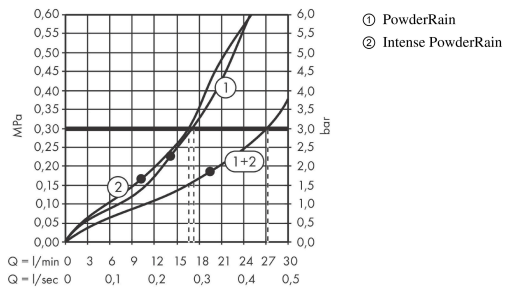

AXOR ShowerSolutions

Kopfbrause 300 2jet mit Deckenanschluss

Oberfläche: **Stainless Steel Optic** Artikelnummer: **35304800**

Beschreibung

Merkmale

- besteht aus: Kopfbrause, Deckenanschluss
- Brausekopfgrösse: 300 mm
- Strahlart: PowderRain, Intense PowderRain
- Durchflussmenge PowderRain (bei 3 bar): 18 l/min
- Durchflussmenge Intense PowderRain (bei 3 bar): 17 l/min
- Maximale Durchflussmenge bei 3 bar: 18 l/min
- Mindestfliessdruck: 2,4 bar
- dynamische Strahldüsen fahren im Betrieb aus
- Material Strahlscheibe: Metall
- Metalldeckenanschluss
- Deckenanschlusslänge: 100 mm
- Kopfbrause zur Reinigung abnehmbar
- ServiceCard mit Sieb kann zur Reinigung ohne Werkzeug entnommen werden
- Montage: Deckenmontage
- Anschlussart: Grundkörper
- abgehängte Decke zwingend notwendig

Maßzeichnung

AXOR ShowerSolutions
Kopfbrause 300 2jet mit Deckenanschluss
 Oberfläche: **Stainless Steel Optic** Artikelnummer: **35304800**

Durchflussdiagramm

Die Verbrauchswerte wurden praxisnah mit den dazugehörigen Armaturen (Thermostat/Mischer/Unterputzventil) gemessen.