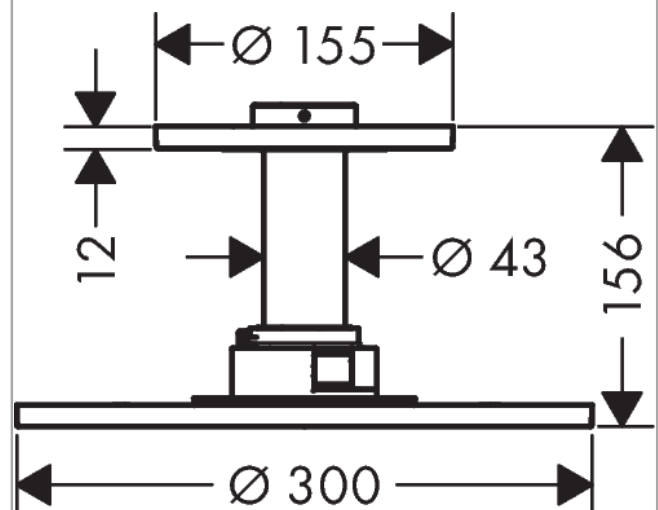

AXOR ShowerSolutions

Kopfbrause 300 2jet mit Deckenanschluss

Oberfläche: **Stainless Steel Optic** Artikelnummer: **35304800**

Beschreibung

Merkmale

- besteht aus: Kopfbrause, Deckenanschluss
- Brausekopfgrösse: 300 mm
- Strahlart: PowderRain, Intense PowderRain
- Durchflussmenge PowderRain (bei 3 bar): 18 l/min
- Durchflussmenge Intense PowderRain (bei 3 bar): 17 l/min
- Maximale Durchflussmenge bei 3 bar: 18 l/min
- Mindestfliessdruck: 2,4 bar
- dynamische Strahldüsen fahren im Betrieb aus
- Material Strahlscheibe: Metall
- Metalldeckenanschluss
- Deckenanschlusslänge: 100 mm
- Kopfbrause zur Reinigung abnehmbar
- ServiceCard mit Sieb kann zur Reinigung ohne Werkzeug entnommen werden
- Montage: Deckenmontage
- Anschlussart: Grundkörper
- abgehängte Decke zwingend notwendig

Maßzeichnung

AXOR ShowerSolutions
Kopfbrause 300 2jet mit Deckenanschluss
 Oberfläche: **Stainless Steel Optic** Artikelnummer: **35304800**

Durchflussdiagramm

Die Verbrauchswerte wurden praxisnah mit den dazugehörigen Armaturen (Thermostat/Mischer/Unterputzventil) gemessen.

AXOR ShowerSolutions
Kopfbrause 300 2jet mit Deckenanschluss
 Oberfläche: **Stainless Steel Optic** Artikelnummer: **35304800**

Explosionszeichnung

Baujahr: >03/19

AXOR ShowerSolutions
Kopfbrause 300 2jet mit Deckenanschluss
 Oberfläche: **Stainless Steel Optic** Artikelnummer: **35304800**