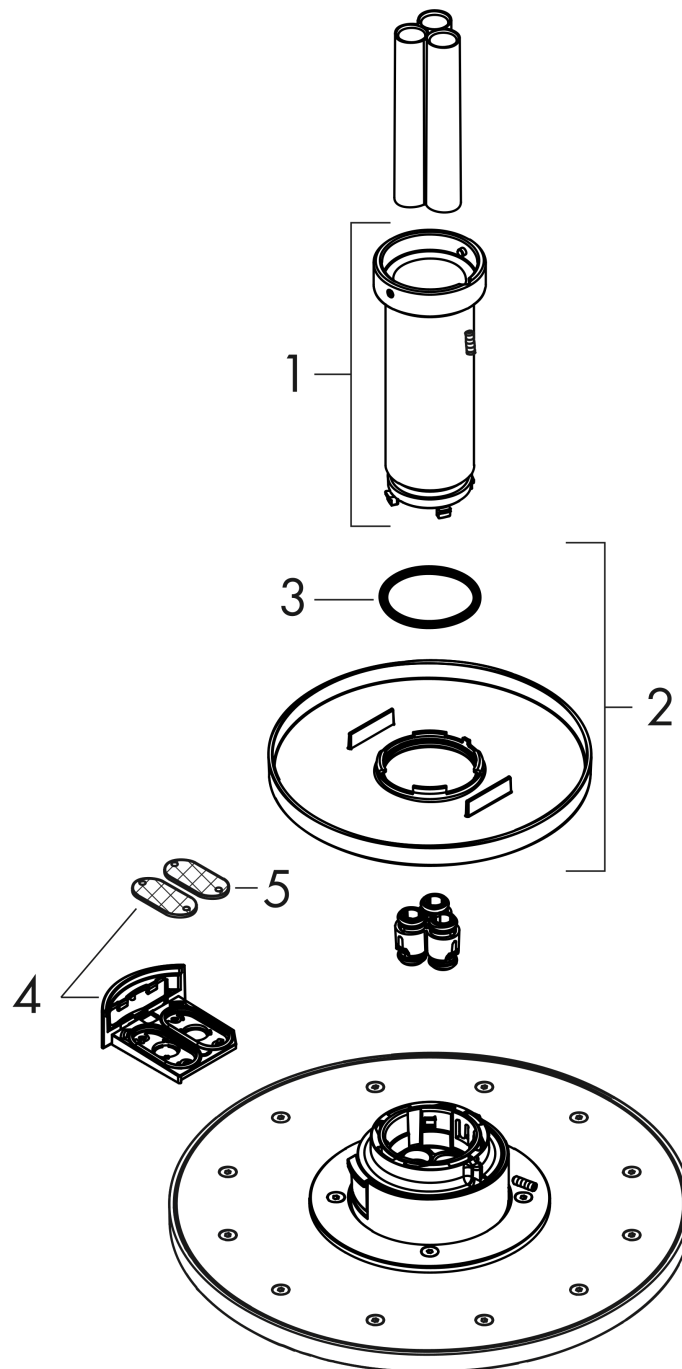

AXOR ShowerSolutions

Kopfbrause 300 2jet mit Deckenanschluss

Oberfläche: **Stainless Steel Optic** Artikelnummer: **35304800**

Beschreibung

Merkmale

- besteht aus: Kopfbrause, Deckenanschluss
- Brausekopfgrösse: 300 mm
- Strahlart: PowderRain, Intense PowderRain
- Durchflussmenge PowderRain (bei 3 bar): 18 l/min
- Durchflussmenge Intense PowderRain (bei 3 bar): 17 l/min
- Maximale Durchflussmenge bei 3 bar: 18 l/min
- Mindestfliessdruck: 2,4 bar
- dynamische Strahldüsen fahren im Betrieb aus
- Material Strahlscheibe: Metall
- Metalldeckenanschluss
- Deckenanschlusslänge: 100 mm
- Kopfbrause zur Reinigung abnehmbar
- ServiceCard mit Sieb kann zur Reinigung ohne Werkzeug entnommen werden
- Montage: Deckenmontage
- Anschlussart: Grundkörper
- abgehängte Decke zwingend notwendig

Maßzeichnung

AXOR ShowerSolutions
Kopfbrause 300 2jet mit Deckenanschluss
 Oberfläche: **Stainless Steel Optic** Artikelnummer: **35304800**

Durchflussdiagramm

Die Verbrauchswerte wurden praxisnah mit den dazugehörigen Armaturen (Thermostat/Mischer/Unterputzventil) gemessen.

AXOR ShowerSolutions
Kopfbrause 300 2jet mit Deckenanschluss
 Oberfläche: **Stainless Steel Optic** Artikelnummer: **35304800**

Explosionszeichnung

Baujahr: >03/19

AXOR ShowerSolutions
Kopfbrause 300 2jet mit Deckenanschluss
 Oberfläche: **Stainless Steel Optic** Artikelnummer: **35304800**

Ersatzteilliste

Baujahr: >03/19

| Pos. | Beschreibung | Artikelnummer | Preis | VE |
|------|------------------------------------|---------------|------------|----|
| 1 | Hülse | 92709800 | 314.55 CHF | 1 |
| 2 | Rosette | 93420800 | 132.95 CHF | 1 |
| 3 | O-Ring 42x3,5 | 92708000 | 3.25 CHF | 1 |
| 4 | Serviceeinheit | 93423800 | 132.95 CHF | 1 |
| 5 | Sieb | 93402000 | 11.90 CHF | 1 |
| a | Grundkörper | 26434180 | - | 1 |
| b | Verlängerung | 35288800 | 914.55 CHF | 1 |
| c | Adapter für vertauschte Anschlüsse | 93941000 | 8.65 CHF | 1 |