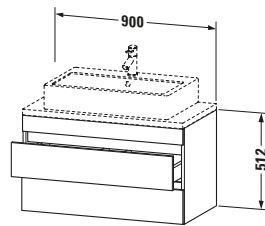

Konsolenwaschtischunterbau wandhängend

Basis Angaben	
Langbezeichnung	Duravit DuraStyle Konsolenwaschtischunterbau wandhängend, Graphit Matt, Rechteckig, Anzahl Schubkästen: 2 – DS530804949

Spezifikationen	
Anzahl Schubkästen	2
Für Anzahl Waschtische	1
Compact	✓
Montagegrad	Montiert

Waschplatz	
Position Becken	Mitte

Montage	
Montageart	Konsolenmontage / Wandhängend / Wandmontage

Farbe	
Farbwert	Graphit
Glanzgrad	Matt

Front	
Farbwert Front	Graphit
Glanzgrad Front	Matt

Korpus	
Glanzgrad Korpus	Matt
Material Korpus	Hochverdichtete Dreischicht-Holzspanplatte
Oberfläche Korpus	Dekor

Griff	
Ausführung Griff	Grifflos

Features	
Inneneinteilung	Optional
Selbsteinzug mit Dämpfung	✓
Siphonausschnitt	✓
Schürze	✓

Lieferumfang	
Montage	
Inkl. Befestigungsmaterial	✓
Technische Dokumentation	
Inkl. Montageanleitung	digital und gedruckt

Logistik	
Artikelgewicht	24,3 kg
Verkaufsverpackung	
Art Verkaufsverpackung	Karton
Menge / Verkaufsverpackung	1 Stk.
Ab Werk verpackt	✓
Breite Verkaufsverpackung inkl. Artikel	615 mm
Höhe Verkaufsverpackung inkl. Artikel	1060 mm
Tiefe Verkaufsverpackung inkl. Artikel	550 mm
Gewicht Verkaufsverpackung inkl. Artikel	28,5 kg
Anzahl Packstücke	1

Vermaßung	
Breite / Länge	900 mm
Höhe	512 mm
Tiefe / Breite	478 mm
Min. Wandabstand	20 mm

Passende Produkte	
Passende Artikel	
	Raumsparophon # 005076 Universal
	Inneneinteilung # UV9846 Universal

Notwendige Artikel	
	Konsole # DS101C DuraStyle
	Konsole # DS105C DuraStyle
	Konsole # DS100C DuraStyle
	Konsole # DS104C DuraStyle

Weitere Informationen finden Sie hier

<https://pro.duravit.de/p/DS530804949>