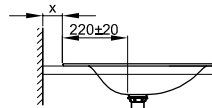

BetteLux Oval Einbau

Armaturempfehlung:
Ausladung Armatur: Wandabstand x mm + ca. 220 mm ab Außenkante

Armaturempfehlung:
Wandabstand x mm + ca. 165 mm ab Mitte Hahnloch

Information

Für unsere Waschtische empfehlen wir das Schaftventil B580- mit verchromtem bzw. farbig emailliertem Ablaufdeckel.

Lieferumfang

Inklusive Befestigungsmaterial.

Inklusive schallreduzierender Antidröhn-Matten.

Abmessung

Bestell-Nr.	Maße in mm
A220	500 x 500 x 100
A220 HLW1	500 x 500 x 100