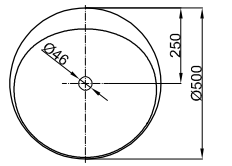

BetteLux Oval Einbau

Armaturempfehlung:
Ausladung Armatur: Wandabstand x mm + ca. 220 mm ab Außenkante

Armaturempfehlung:
Wandabstand x mm + ca. 165 mm ab Mitte Hahnloch

Information

Für unsere Waschtische empfehlen wir das Schaftventil B580- mit verchromtem bzw. farbig emailliertem Ablaufdeckel.

Lieferumfang

Inklusive Befestigungsmaterial.

Inklusive schallreduzierender Antidröhn-Matten.

Abmessung

Bestell-Nr.	Maße in mm
A220	500 x 500 x 100
A220 HLW1	500 x 500 x 100