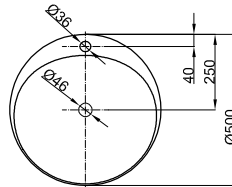

BetteLux Oval Einbau

Armaturempfehlung:
Ausladung Armatur: Wandabstand x mm + ca. 220 mm ab Außenkante

Armaturempfehlung:
Wandabstand x mm + ca. 165 mm ab Mitte Hahnloch

Information

Für unsere Waschtische empfehlen wir das Schaftventil B580- mit verchromtem bzw. farbig emailliertem Ablaufdeckel.

Lieferumfang

Inklusive Befestigungsmaterial.

Inklusive schallreduzierender Antidröhn-Matten.

Abmessung

Bestell-Nr.	Maße in mm
A220	500 x 500 x 100
A220 HLW1	500 x 500 x 100