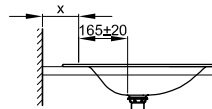

BetteLux Oval Einbau

Armaturempfehlung:
Ausladung Armatur: Wandabstand x mm + ca. 220 mm ab Außenkante

Armaturempfehlung:
Wandabstand x mm + ca. 165 mm ab Mitte Hahnloch

Information

Für unsere Waschtische empfehlen wir das Schaftventil B580- mit verchromtem bzw. farbig emailliertem Ablaufdeckel.

Lieferumfang

Inklusive Befestigungsmaterial.

Inklusive schallreduzierender Antidröhn-Matten.

Abmessung

Bestell-Nr.	Maße in mm
A220	500 x 500 x 100
A220 HLW1	500 x 500 x 100