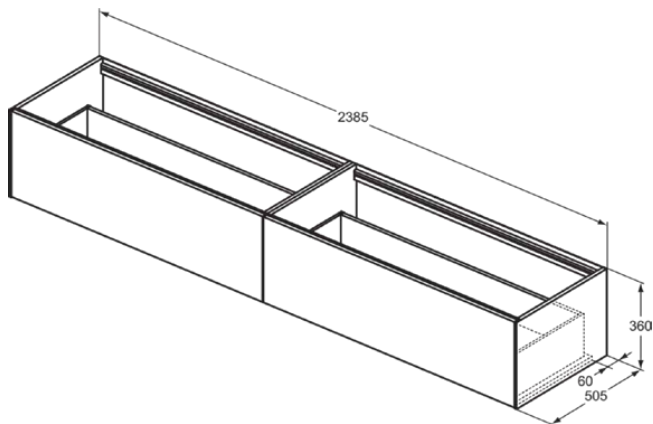

## T4333Y1

CONCA | Waschtisch-Unterschrank 2385x505x360 mm in weiß matt lackiert, 2 Schubladen | Grifflos, Vollauszug, Push-to-open, SoftClosing, Vormontiert, Nachhaltig gewonnenes Holz, Echtholz furnier

### Allgemeine Informationen

Produktkategorie:	Möbel
Produktart:	Waschtisch-Unterschrank
Marke:	Ideal Standard
Kollektion:	CONCA
Designer:	Palomba Serafini Associati
Colour:	Y1 - Weiß Matt Lackiert
Oberflächenbeschaffenheit:	Matt
Höhe (mm):	360
Breite (mm):	2385
Ausladung (mm):	505
Befestigungsart:	Befestigungsset
Nettogewicht (kg):	68.50
EAN Code:	8014140464693