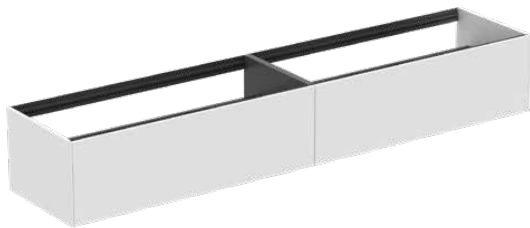

## T4333Y1

CONCA | Waschtisch-Unterschrank 2385x505x360 mm in weiß matt lackiert, 2 Schubladen | Grifflos, Vollauszug, Push-to-open, SoftClosing, Vormontiert, Nachhaltig gewonnenes Holz, Echtholz furnier

### Allgemeine Informationen

Produktkategorie:	Möbel
Produktart:	Waschtisch-Unterschrank
Marke:	Ideal Standard
Kollektion:	CONCA
Designer:	Palomba Serafini Associati
Colour:	Y1 - Weiß Matt Lackiert
Oberflächenbeschaffenheit:	Matt
Höhe (mm):	360
Breite (mm):	2385
Ausladung (mm):	505
Befestigungsart:	Befestigungsset
Nettogewicht (kg):	68.50
EAN Code:	8014140464693