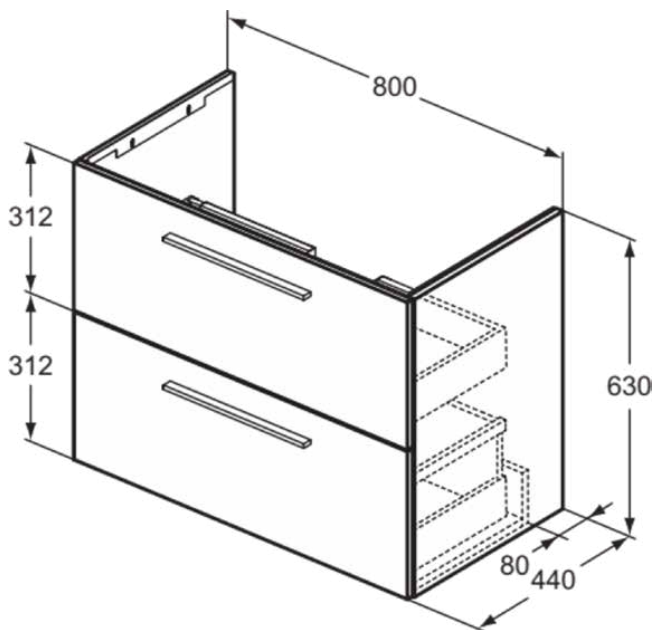

I.LIFE A

T5256NW

I.LIFE A | Waschtisch-Unterschrank 800x440x630 mm in coffee oak, 2 Schubladen | SoftClosing, Vormontiert, Nachhaltig gewonnenes Holz

Bild & Zeichnung

Allgemeine Informationen

Produktkategorie:	Möbel
Produktart:	Waschtisch-Unterschrank
Marke:	Ideal Standard
Kollektion:	I.LIFE A
Designer:	Palomba Serafini Associati
Colour:	NW - Coffee Oak
Oberflächenbeschaffenheit:	Matt
Höhe (mm):	630
Breite (mm):	800
Ausladung (mm):	440
Befestigungsart:	Befestigungsset
Nettogewicht (kg):	30.00
EAN Code:	8014140501985