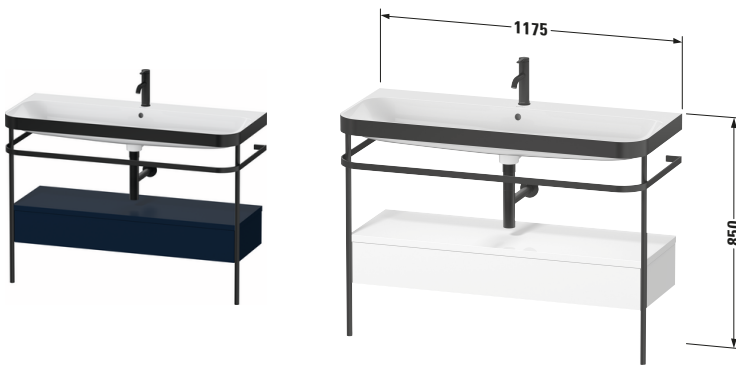

Happy D.2 # HP4744O98980000

Design by sieger design

c-bonded Set mit Metallkonsole und Schubkasten

Basis Angaben	
Langbezeichnung	Duravit Happy D.2 c-bonded Set mit Metallkonsole und Schubkasten, Nachtblau Seidenmatt, Halbrund, Anzahl Schubkästen: 1, Tip-on Technik – HP4744O98980000

Spezifikationen	
Keramik	
Anzahl Waschplätze	1
Anzahl Becken	1
Position Becken	Mitte
Anzahl Hahnlöcher pro Waschplatz	1
Griff	
Ausführung Griff	Grifflos
Front	
Farbwert Front	Nachtblau
Glanzgrad Front	Seidenmatt
Material Front	Hochverdichtete MDF-Platte
Korpus	
Farbwert Korpus	Nachtblau
Glanzgrad Korpus	Seidenmatt
Material Korpus	Hochverdichtete MDF-Platte
Oberfläche Korpus	Lack

Features	
Set Attribute	
Hahnlochbank	Ja
Tip-on Technik	✓
Selbsteinzug mit Dämpfung	✓

Lieferumfang	
Montage	
Inkl. Befestigungsmaterial	✓
Technische Dokumentation	
Inkl. Pflegeanleitung	digital und gedruckt
Inkl. Montageanleitung	digital und gedruckt
Set Attribute	
Inkl. Schaftventil	Nein
Inkl. Ablaufventil	Ja
Inkl. Push-Open Ventil	Ja

Passende Produkte	
Passende Artikel	
	Einrichtungssystem Set # UV0515 Universal
	Designsiphon # 005036 Universal

Vermaung	
Breite / Lange	1175 mm
Hohe	850 mm
Tiefe / Breite	490 mm
Min. Wandabstand	0 mm