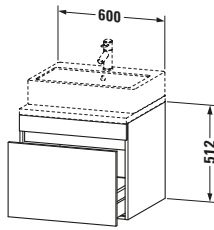

Konsolenwaschtischunterbau wandhängend

Basis Angaben	
Langbezeichnung	Duravit DuraStyle Konsolenwaschtischunterbau wandhängend, Basalt Matt, Rechteckig, Anzahl Auszüge: 1 – DS531004343

Spezifikationen	
Anzahl Auszüge	1
Für Anzahl Waschtische	1
Montagegrad	Montiert
Waschplatz	
Position Becken	Mitte
Montage	
Montageart	Konsolenmontage / Wandhängend / Wandmontage
Farbe	
Farbwert	Basalt
Glanzgrad	Matt
Front	
Farbwert Front	Basalt
Glanzgrad Front	Matt
Korpus	
Glanzgrad Korpus	Matt
Material Korpus	Hochverdichtete Dreischicht-Holzspanplatte
Oberfläche Korpus	Dekor
Griff	
Ausführung Griff	Grifflos

Features	
Inneneinteilung	Optional
Selbsteinzug mit Dämpfung	✓

Lieferumfang	
Montage	
Inkl. Befestigungsmaterial	✓
Technische Dokumentation	
Inkl. Montageanleitung	digital und gedruckt

Logistik	
Artikelgewicht	20,3 kg
Verkaufsverpackung	
Art Verkaufsverpackung	Karton
Menge / Verkaufsverpackung	1 Stk.
Ab Werk verpackt	✓
Breite Verkaufsverpackung inkl. Artikel	685 mm
Höhe Verkaufsverpackung inkl. Artikel	670 mm
Tiefe Verkaufsverpackung inkl. Artikel	640 mm
Gewicht Verkaufsverpackung inkl. Artikel	24,5 kg
Anzahl Packstücke	1

Vermaßung	
Breite / Länge	600 mm
Höhe	512 mm
Tiefe / Breite	548 mm
Min. Wandabstand	20 mm

Passende Produkte	
Passende Artikel	
	Raumsparsiphon # 005076 Universal
	Inneneinteilung # UV9846 Universal

Notwendige Artikel	
	Konsole # DS103C DuraStyle
	Konsole # DS107C DuraStyle
	Konsole # DS102C DuraStyle
	Konsole # DS106C DuraStyle