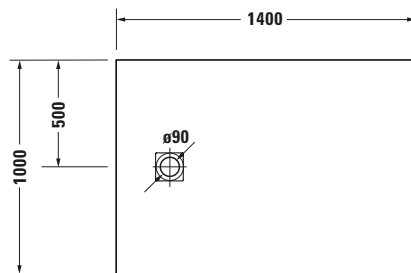

Duschwanne

Basis Angaben	
Langbezeichnung	Duravit Sustano Duschwanne 1400x1000 mm Hellgrau Matt, Bodenbündig, Halbeinbau, Aufgesetzt, Material: Verbundwerkstoff, Duro-Cast Nature, Rechteckig – 720282630000000

Spezifikationen	
Form	Rechteckig
Rutschfestigkeitsklasse	C
Farbe	
Farbwert	Hellgrau
Glanzgrad	Matt
Material	
Material	Verbundwerkstoff
Materialart	DuroCast Nature
Montage	
Einbauart	Bodenbündig / Halbeinbau / Aufgesetzt
Ablauf	
Position Ablauf	Seitlich

Lieferumfang	
Inkl. Ablaufabdeckung	✓
Technische Dokumentation	
Inkl. Montageanleitung	digital und gedruckt

Vermaßung	
Breite / Länge	1400 mm
Tiefe / Breite	1000 mm
Min. Höhe mit Füßen	0 mm
Max. Höhe mit Füßen	0 mm
Höhe mit Wannenträger	0 mm
Gefälle zum Ablauf	1°
Durchmesser Ablaufloch	90 mm

Beschreibungstexte	
Ausschreibungstext	Duravit Sustano Duschwanne Hellgrau Matt, Form: Rechteckig, Verbundwerkstoff, DuroCast Nature, Einbauart: Bodenbündig, Halbeinbau, Aufgesetzt, Position Ablauf: Seitlich, Rutschfestigkeitsklasse: C, CE-Kennzeichen-1: EN 14527, EAN Nr.: 4063382919588, Artikelgewicht: 23 kg, Abmessungen (Breite / Länge x Tiefe / Breite x Höhe): 1400 x 1000 x 30 mm, Artikel Nr.: 720282630000000, Passende Artikel: Duschkannenablauf, Abdicht-Set, Wandprofil; Artikel Nr.: 792803000000000, 790126000000000; Modell Nr.: 791291, 791290, 792803, 790126, 791292