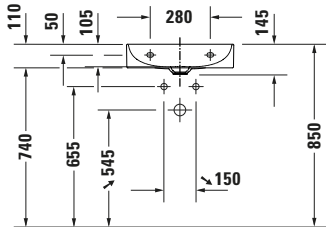

Waschtisch

Basis Angaben

Langbezeichnung	Duravit DuraSquare Waschtisch Compact 500 mm Weiß Hochglanz, Hahnlochbank, Anzahl Hahnlöcher pro Waschplatz: 0, Geschliffen – 2356500079
-----------------	--

Passende Produkte
Passende Artikel

Features

Waschtisch	
Geschliffen	✓
Von unten glasiert	✓
Waschplatz	
Hahnlochbank	✓

Logistik

Artikelgewicht	11,3 kg
----------------	---------

Beschreibungstexte

Ausschreibungstext	<p>Duravit DuraSquare Waschtisch Compact Weiß Hochglanz 500 mm, Designer: Duravit, DuraCeram®, Aufsatz, Ohne Überlauf, Position Ablauf: Mitte, Geschliffen, Von unten glasiert, Ablagefläche: Hahnlochbank, Anzahl Becken: 1, Beckenform: Rechteckig, Position Becken: Mitte, Position Hahnloch: Ohne, Weiß Hochglanz, Geeignet für Möbel, Geeignet für Fußgestell, Hahnlochbank, Inkl. Keramische Ventilabdeckhaube, Inkl. Schaftventil, CE-Kennzeichen-1: EN 14688, EAN Nr.: 4063382007322, Artikelgewicht: 11,3 kg, Beckenbreite: 485 mm, Beckentiefe: 265 mm, Abmessungen (Breite / Länge x Tiefe / Breite x Höhe): 500 x 400 x 145 mm, Artikel Nr.: 2356500079</p>
--------------------	---