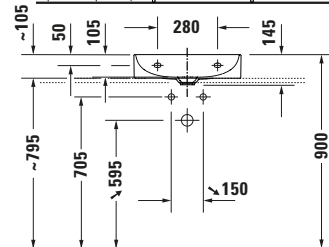

Waschtisch

Basis Angaben

Langbezeichnung	Duravit DuraSquare Waschtisch Compact 500 mm Weiß Hochglanz, Hahnlochbank, Anzahl Hahnlöcher pro Waschplatz: 0, Geschliffen – 2356500079
-----------------	--

Passende Produkte
Passende Artikel

Features

Waschtisch	
Geschliffen	✓
Von unten glasiert	✓
Waschplatz	
Hahnlochbank	✓

Logistik

Artikelgewicht	11,3 kg
----------------	---------

Beschreibungstexte

Ausschreibungstext	<p>Duravit DuraSquare Waschtisch Compact Weiß Hochglanz 500 mm, Designer: Duravit, DuraCeram®, Aufsatz, Ohne Überlauf, Position Ablauf: Mitte, Geschliffen, Von unten glasiert, Ablagefläche: Hahnlochbank, Anzahl Becken: 1, Beckenform: Rechteckig, Position Becken: Mitte, Position Hahnloch: Ohne, Weiß Hochglanz, Geeignet für Möbel, Geeignet für Fußgestell, Hahnlochbank, Inkl. Keramische Ventilabdeckhaube, Inkl. Schaftventil, CE-Kennzeichen-1: EN 14688, EAN Nr.: 4063382007322, Artikelgewicht: 11,3 kg, Beckenbreite: 485 mm, Beckentiefe: 265 mm, Abmessungen (Breite / Länge x Tiefe / Breite x Höhe): 500 x 400 x 145 mm, Artikel Nr.: 2356500079</p>
--------------------	---