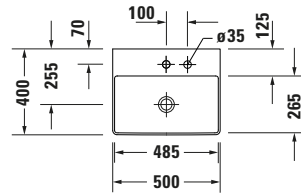

Waschtisch

Basis Angaben

Langbezeichnung	Duravit DuraSquare Waschtisch Compact 500 mm Weiß Hochglanz, Hahnlochbank, Anzahl Hahnlöcher pro Waschplatz: 0, Geschliffen – 2356500079
-----------------	--

Passende Produkte
Passende Artikel

Features

Waschtisch	
Geschliffen	✓
Von unten glasiert	✓
Waschplatz	
Hahnlochbank	✓

Logistik

Artikelgewicht	11,3 kg
----------------	---------

Beschreibungstexte

Ausschreibungstext	<p>Duravit DuraSquare Waschtisch Compact Weiß Hochglanz 500 mm, Designer: Duravit, DuraCeram®, Aufsatz, Ohne Überlauf, Position Ablauf: Mitte, Geschliffen, Von unten glasiert, Ablagefläche: Hahnlochbank, Anzahl Becken: 1, Beckenform: Rechteckig, Position Becken: Mitte, Position Hahnloch: Ohne, Weiß Hochglanz, Geeignet für Möbel, Geeignet für Fußgestell, Hahnlochbank, Inkl. Keramische Ventilabdeckhaube, Inkl. Schaftventil, CE-Kennzeichen-1: EN 14688, EAN Nr.: 4063382007322, Artikelgewicht: 11,3 kg, Beckenbreite: 485 mm, Beckentiefe: 265 mm, Abmessungen (Breite / Länge x Tiefe / Breite x Höhe): 500 x 400 x 145 mm, Artikel Nr.: 2356500079</p>
--------------------	---