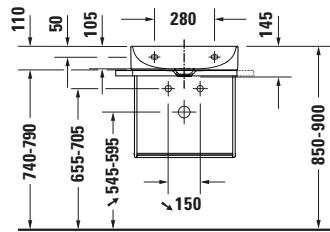

Waschtisch

Basis Angaben

Langbezeichnung	Duravit DuraSquare Waschtisch Compact 500 mm Weiß Hochglanz, Hahnlochbank, Anzahl Hahnlöcher pro Waschplatz: 0, Geschliffen – 2356500079
-----------------	--

Passende Produkte
Passende Artikel

Features

Waschtisch	
Geschliffen	✓
Von unten glasiert	✓
Waschplatz	
Hahnlochbank	✓

Logistik

Artikelgewicht	11,3 kg
----------------	---------

Beschreibungstexte

Ausschreibungstext	<p>Duravit DuraSquare Waschtisch Compact Weiß Hochglanz 500 mm, Designer: Duravit, DuraCeram®, Aufsatz, Ohne Überlauf, Position Ablauf: Mitte, Geschliffen, Von unten glasiert, Ablagefläche: Hahnlochbank, Anzahl Becken: 1, Beckenform: Rechteckig, Position Becken: Mitte, Position Hahnloch: Ohne, Weiß Hochglanz, Geeignet für Möbel, Geeignet für Fußgestell, Hahnlochbank, Inkl. Keramische Ventilabdeckhaube, Inkl. Schaftventil, CE-Kennzeichen-1: EN 14688, EAN Nr.: 4063382007322, Artikelgewicht: 11,3 kg, Beckenbreite: 485 mm, Beckentiefe: 265 mm, Abmessungen (Breite / Länge x Tiefe / Breite x Höhe): 500 x 400 x 145 mm, Artikel Nr.: 2356500079</p>
--------------------	---