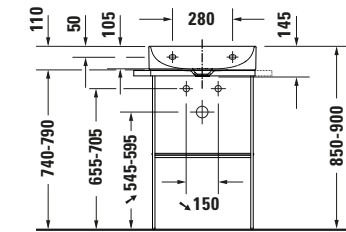

Waschtisch

Basis Angaben

Langbezeichnung	Duravit DuraSquare Waschtisch Compact 500 mm Weiß Hochglanz, Hahnlochbank, Anzahl Hahnlöcher pro Waschplatz: 0, Geschliffen – 2356500079
-----------------	--

Passende Produkte
Passende Artikel

Features

Waschtisch	
Geschliffen	✓
Von unten glasiert	✓
Waschplatz	
Hahnlochbank	✓

Logistik

Artikelgewicht	11,3 kg
----------------	---------

Beschreibungstexte

Ausschreibungstext	<p>Duravit DuraSquare Waschtisch Compact Weiß Hochglanz 500 mm, Designer: Duravit, DuraCeram®, Aufsatz, Ohne Überlauf, Position Ablauf: Mitte, Geschliffen, Von unten glasiert, Ablagefläche: Hahnlochbank, Anzahl Becken: 1, Beckenform: Rechteckig, Position Becken: Mitte, Position Hahnloch: Ohne, Weiß Hochglanz, Geeignet für Möbel, Geeignet für Fußgestell, Hahnlochbank, Inkl. Keramische Ventilabdeckhaube, Inkl. Schaftventil, CE-Kennzeichen-1: EN 14688, EAN Nr.: 4063382007322, Artikelgewicht: 11,3 kg, Beckenbreite: 485 mm, Beckentiefe: 265 mm, Abmessungen (Breite / Länge x Tiefe / Breite x Höhe): 500 x 400 x 145 mm, Artikel Nr.: 2356500079</p>
--------------------	---